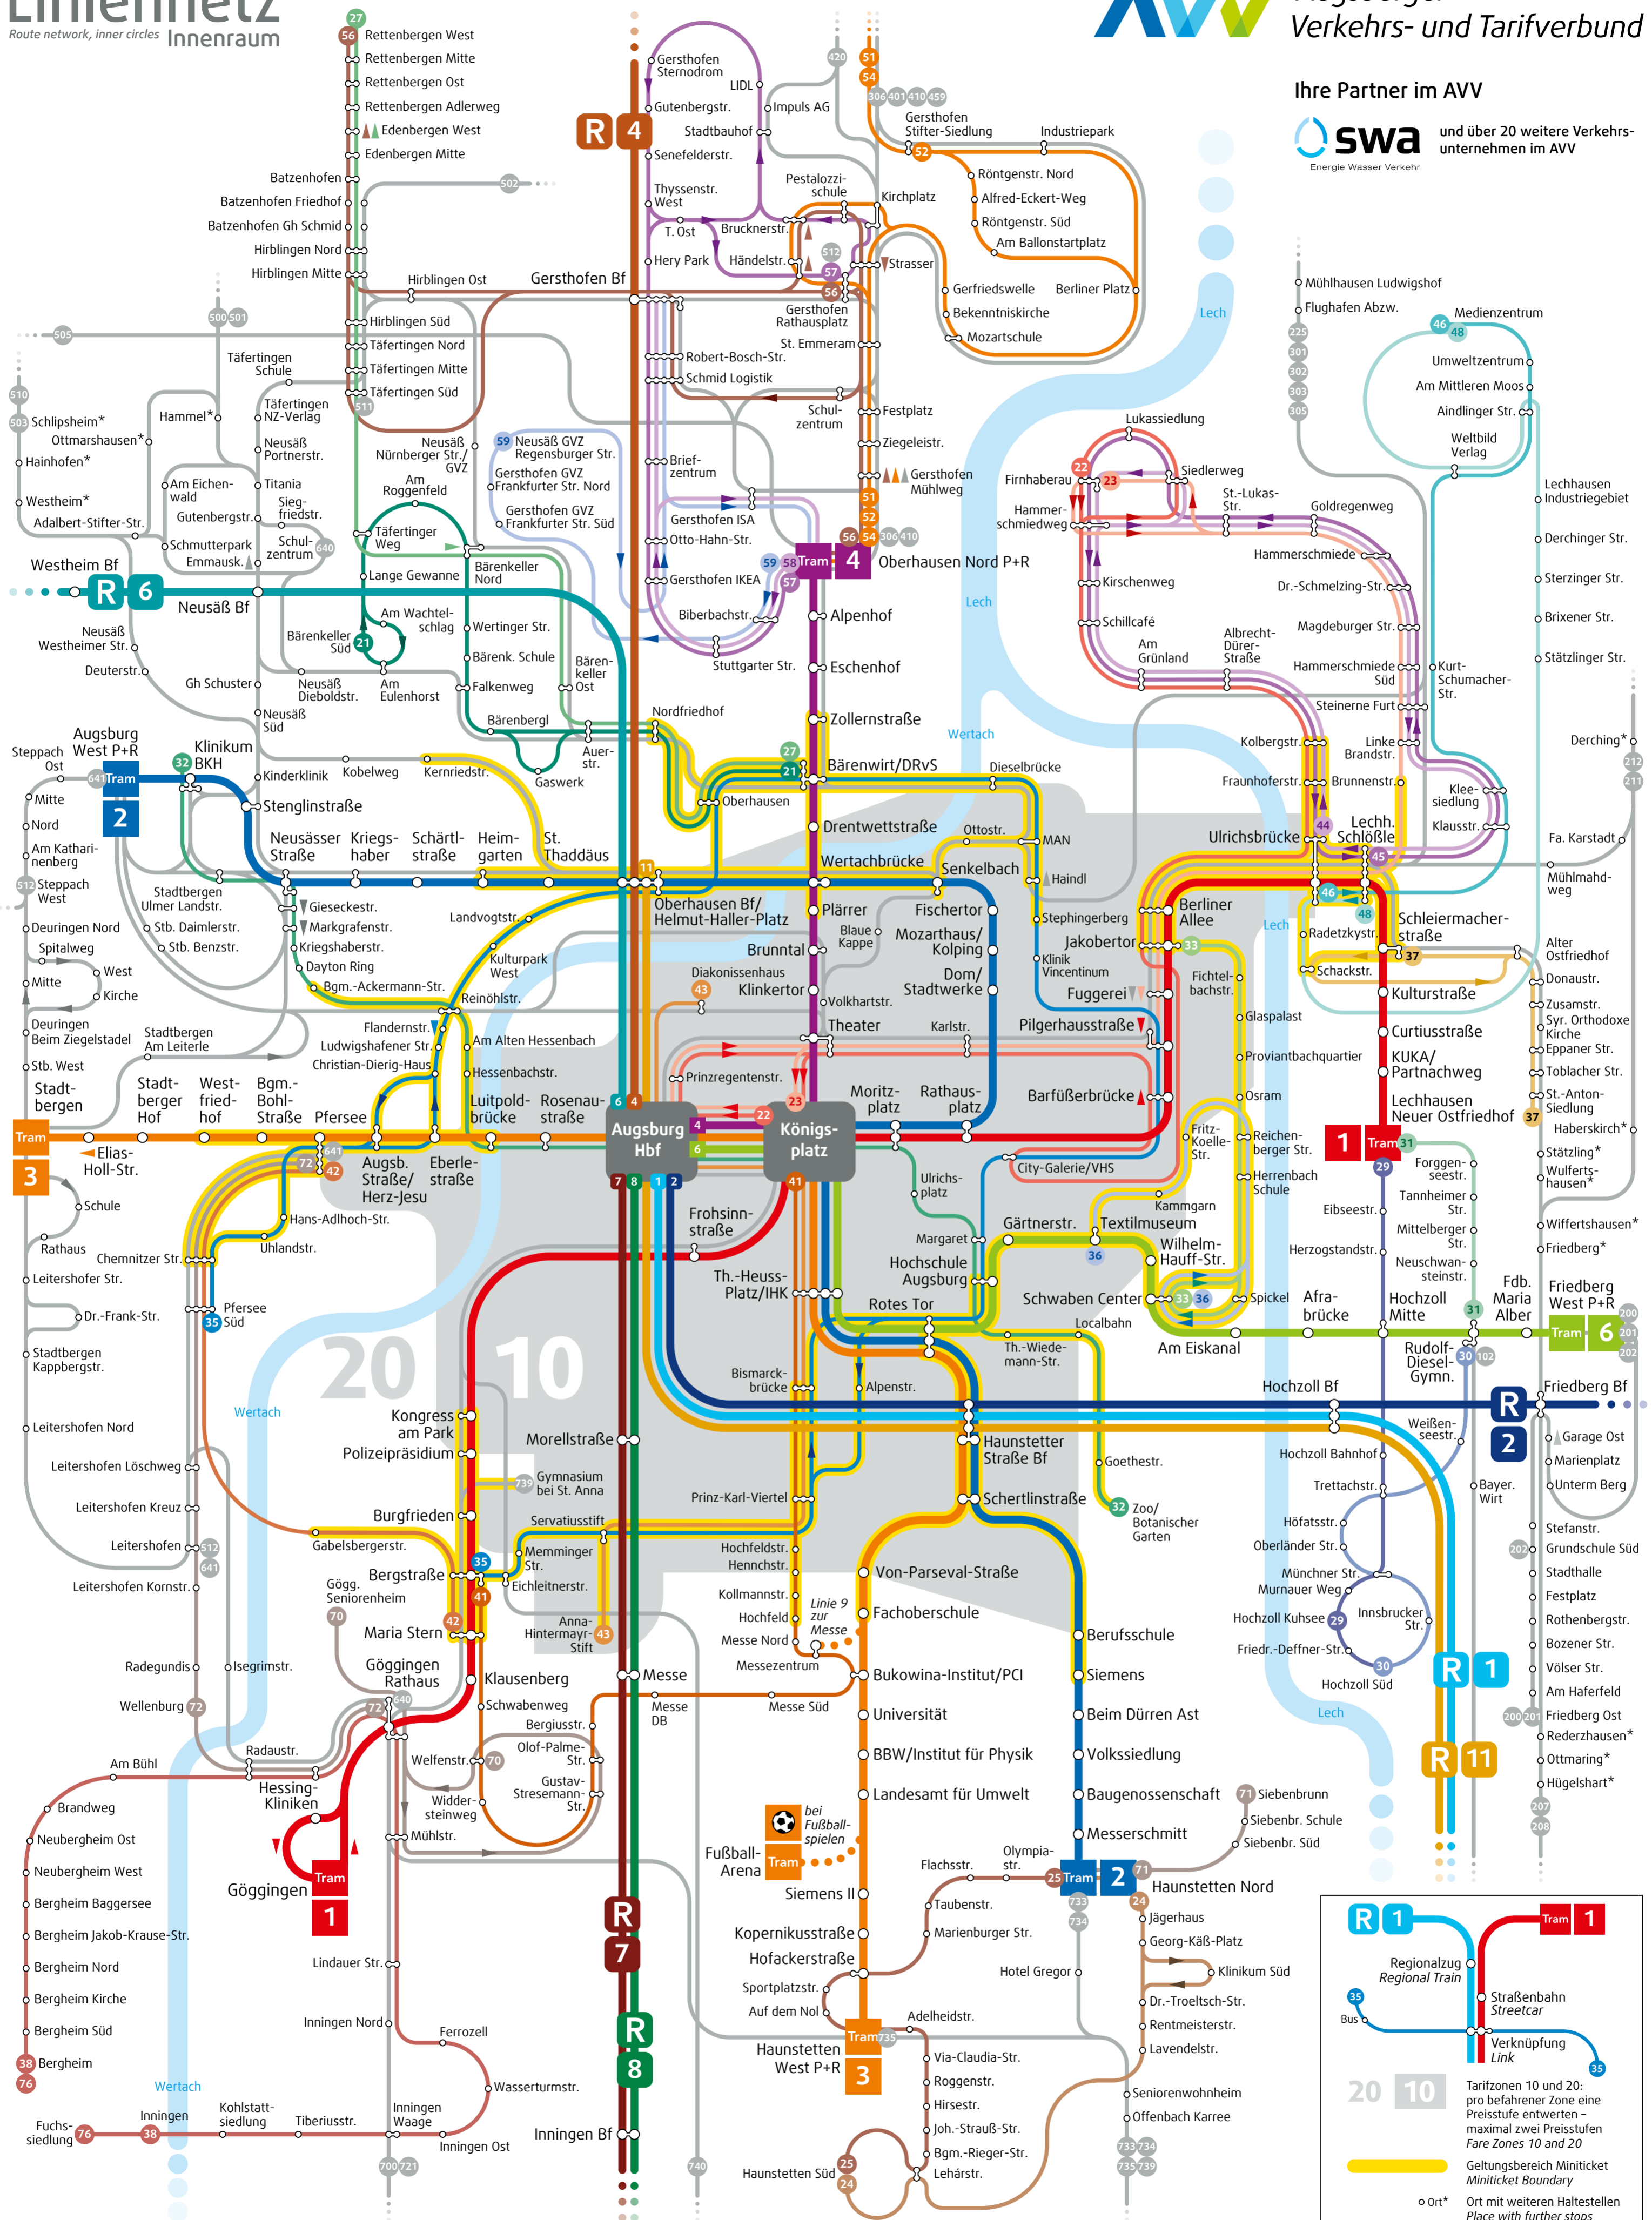

Ihre Partner im AVV

**Legend:**

- Regionalzug / Regional Train
- Straßenbahn / Streetcar
- Verknüpfung Link
- Tarifzonen 10 and 20: pro befahrener Zone eine Preisstufe entwerfen - maximal zwei Preisstufen Fare Zones 10 and 20
- Geltungsbereich Miniticket / Miniticket Boundary
- Ort\* / Place with further stops
- Nur bei Veranstaltungen / Only during events
- Fahrtrichtung / Direction

Weitere Informationen unter [www.avv-augsburg.de](http://www.avv-augsburg.de) [www.sw-augsburg.de](http://www.sw-augsburg.de)

Mit den kostenlosen Apps AVV.mobil und swa-FahrInfo wissen Sie auch unterwegs immer, wo's langgeht: Einfach die nächstgelegene Haltestelle anzeigen lassen oder bequem die gewünschte Verbindung abfragen. Und den passenden Fahrschein können Sie direkt als Handyticket kaufen.