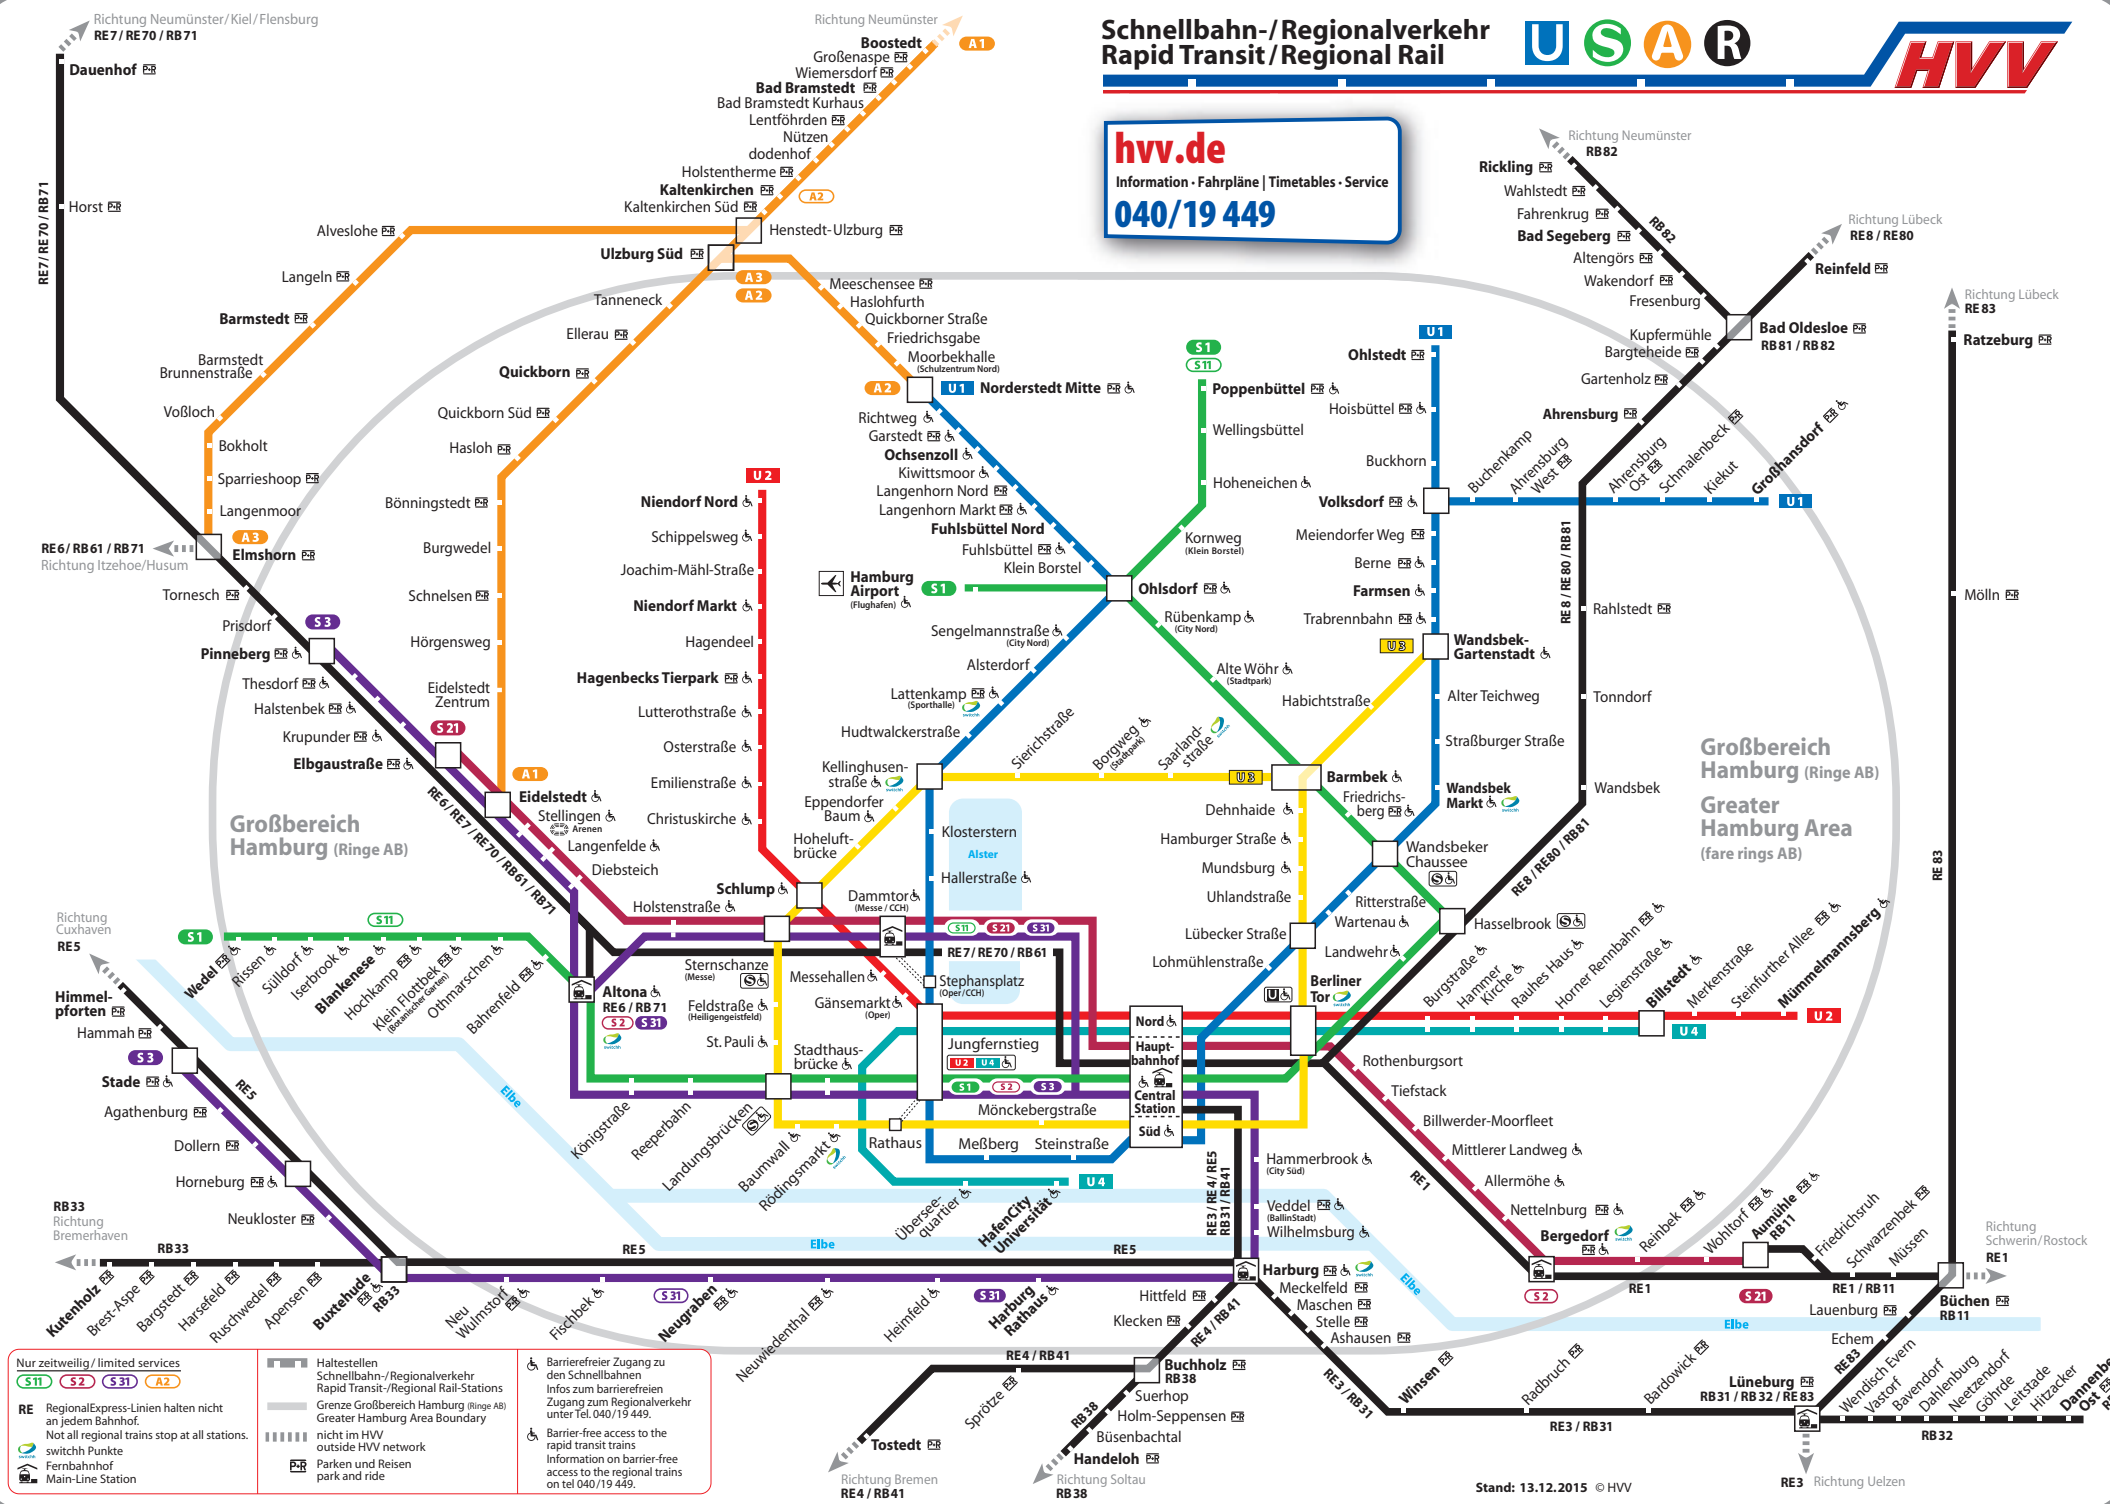

# Schnellbahn-/Regionalverkehr Rapid Transit / Regional Rail

**hvv.de**  
Information · Fahrpläne | Timetables · Service  
**040/19 449**

**Nur zeitweilig / limited services**  
S11 S2 S31 A2

**RE** RegionalExpress-Linien halten nicht an jedem Bahnhof.  
 Not all regional trains stop at all stations.

**S** nicht im HVV outside HVV network

**U** Parken und Reisen park and ride

**♿** Haltestellen Schnellbahn-/Regionalverkehr Rapid Transit-/Regional Rail-Stations  
 Grenze Großbereich Hamburg (Ringe AB) Greater Hamburg Area Boundary

**♿** Barrierfreier Zugang zu den Schnellbahnen  
 Infos zum barrierefreien Zugang zum Regionalverkehr unter Tel. 040/19 449.

**♿** Barrier-free access to the rapid transit trains  
 Information on barrier-free access to the regional trains on tel 040/19 449.