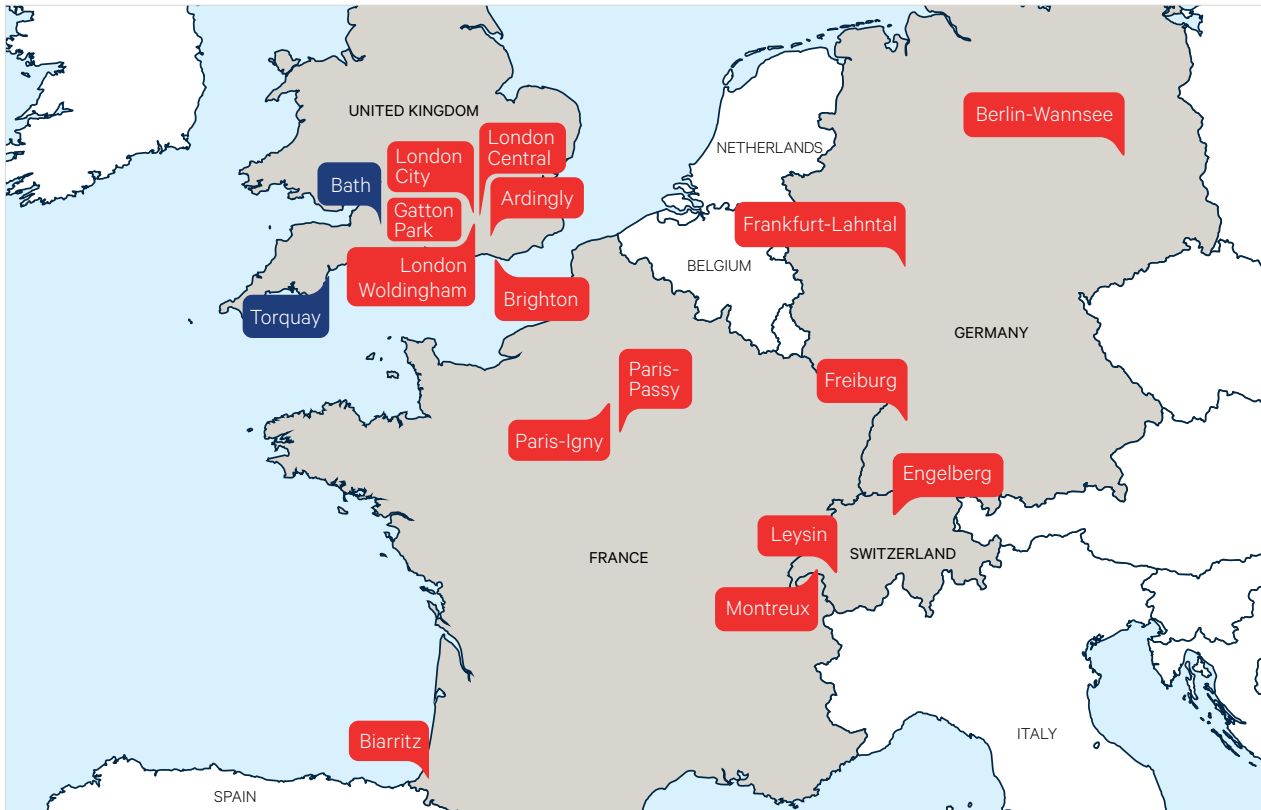

 +48 223 988 072

 +81 345 895 399

 +55 213 958 08 76

 +86 19816218990

Dates & Destinations

ALPADIA SUMMER CAMP	AGE RANGE		2024 DATES
LEYSIN	8-17	FR / EN	Spring: 31.03-06.04 / 07.04-13.04 / 14.04-20.04 / 21.04-27.04.2024 Summer: 23.06-29.06 / 30.06-06.07 / 07.07-13.07 / 14.07-20.07 / 21.07-27.07 / 28.07-03.08 / 04.08-10.08.2024 Fall: 29.09-05.10 / 06.10-11.10 / 13.10-19.10 / 20.10-26.10.2024
MONTREUX-RIVIERA	13-17	FR	30.06-06.07 / 07.07-13.07 / 14.07-20.07 / 21.07-27.07 / 28.07-03.08.2024
ENGELBERG	10-17	DE / EN	30.06-06.07 / 07.07-13.07 / 14.07-20.07 / 21.07-27.07 / 28.07-03.08.2024
PARIS-IGNY (groups only)	13-17	FR	Due to the 2024 Olympic Games in Paris, we will not be hosting any summer camps in the city this year.
PARIS-PASSY	13-17	FR / EN	Due to the 2024 Olympic Games in Paris, we will not be hosting any summer camps in the city this year.
BIARRITZ	13-17	FR	23.06-29.06 / 30.06-06.07 / 07.07-13.07 / 14.07-20.07 / 21.07-27.07 / 28.07-03.08 / 04.08-10.08.2024
BERLIN-WANNSEE	13-17	DE	23.06-29.06 / 30.06-06.07 / 07.07-13.07 / 14.07-20.07 / 21.07-27.07 / 28.07-03.08 / 04.08-10.08.2024
FREIBURG	13-17	DE	23.06-29.06 / 30.06-06.07 / 07.07-13.07 / 14.07-20.07 / 21.07-27.07 / 28.07-03.08 / 04.08-10.08.2024
FRANKFURT-LAHTAL	10-17	DE / EN	23.06-29.06 / 30.06-06.07 / 07.07-13.07 / 14.07-20.07 / 21.07-27.07 / 28.07-03.08 / 04.08-10.08.2024
LONDON-CENTRAL	14-17	EN	30.06-06.07 / 07.07-13.07 / 14.07-20.07 / 21.07-27.07 / 28.07-03.08 / 04.08-10.08.2024
LONDON-CITY	14-17	EN	30.06-06.07 / 07.07-13.07 / 14.07-20.07 / 21.07-27.07 / 28.07-03.08 / 04.08-10.08.2024
LONDON-WOLDINGHAM	10-17	EN	07.07-13.07 / 14.07-20.07 / 21.07-27.07 / 28.07-03.08 / 04.08-10.08.2024
BRIGHTON	10-17	EN	30.06-06.07 / 07.07-13.07 / 14.07-20.07 / 21.07-27.07 / 28.07-03.08 / 04.08-10.08.2024
ARDINGLY	10-17	EN	30.06-06.07 / 07.07-13.07 / 14.07-20.07 / 21.07-27.07 / 28.07-03.08 / 04.08-10.08.2024
GATTON PARK	10-17	EN	07.07-13.07 / 14.07-20.07 / 21.07-27.07 / 28.07-03.08.2024