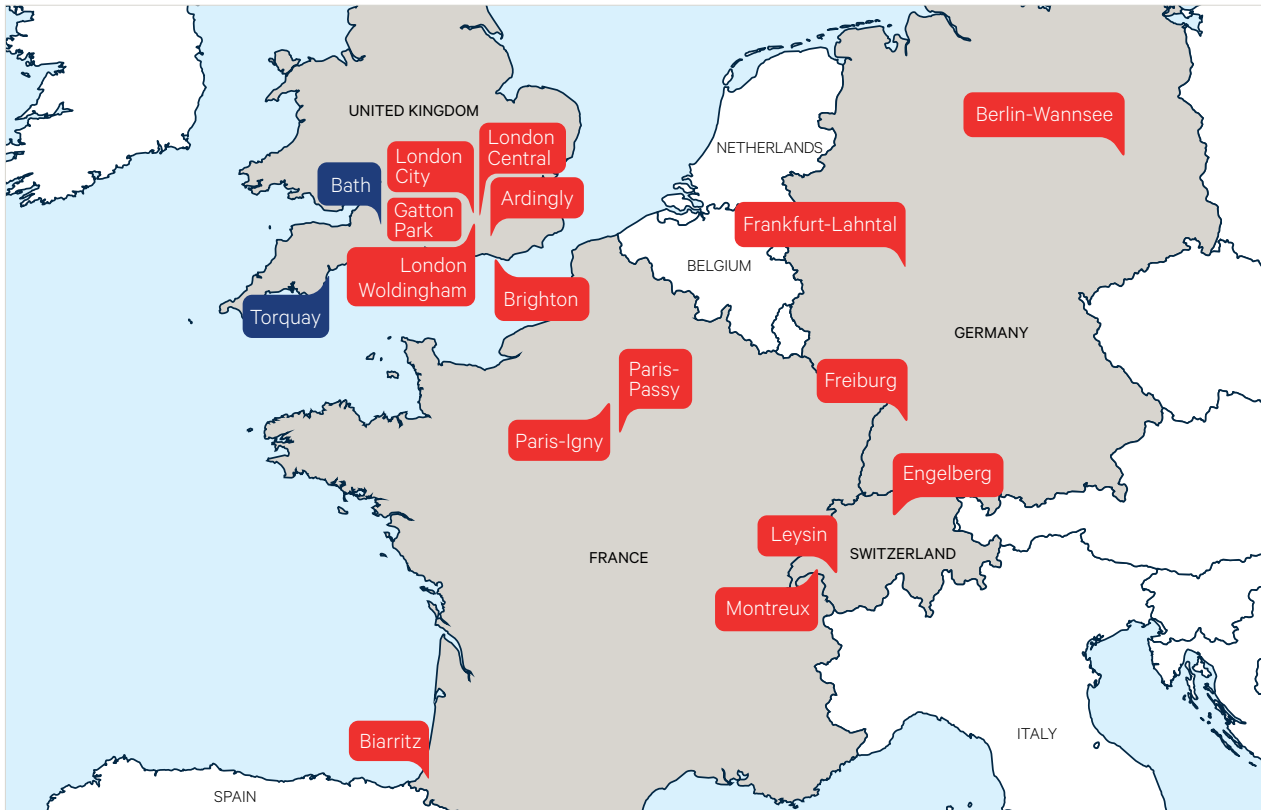

Dates & Destinations

| ALPADIA SUMMER CAMP | AGE RANGE | | 2024 DATES |
|--------------------------|-----------|---------|---|
| LEYSIN | 8-17 | FR / EN | Spring: 31.03-06.04 / 07.04-13.04 / 14.04-20.04 / 21.04-27.04.2024 Summer: 23.06-29.06 / 30.06-06.07 / 07.07-13.07 / 14.07-20.07 / 21.07-27.07 / 28.07-03.08 / 04.08-10.08.2024 Fall: 29.09-05.10 / 06.10-11.10 / 13.10-19.10 / 20.10-26.10.2024 |
| MONTREUX-RIVIERA | 13-17 | FR | 30.06-06.07 / 07.07-13.07 / 14.07-20.07 / 21.07-27.07 / 28.07-03.08.2024 |
| ENGELBERG | 10-17 | DE / EN | 30.06-06.07 / 07.07-13.07 / 14.07-20.07 / 21.07-27.07 / 28.07-03.08.2024 |
| PARIS-IGNY (groups only) | 13-17 | FR | Due to the 2024 Olympic Games in Paris, we will not be hosting any summer camps in the city this year. |
| PARIS-PASSY | 13-17 | FR / EN | Due to the 2024 Olympic Games in Paris, we will not be hosting any summer camps in the city this year. |
| BIARRITZ | 13-17 | FR | 23.06-29.06 / 30.06-06.07 / 07.07-13.07 / 14.07-20.07 / 21.07-27.07 / 28.07-03.08 / 04.08-10.08.2024 |
| BERLIN-WANNSEE | 13-17 | DE | 23.06-29.06 / 30.06-06.07 / 07.07-13.07 / 14.07-20.07 / 21.07-27.07 / 28.07-03.08 / 04.08-10.08.2024 |
| FREIBURG | 13-17 | DE | 23.06-29.06 / 30.06-06.07 / 07.07-13.07 / 14.07-20.07 / 21.07-27.07 / 28.07-03.08 / 04.08-10.08.2024 |
| FRANKFURT-LAHTAL | 10-17 | DE / EN | 23.06-29.06 / 30.06-06.07 / 07.07-13.07 / 14.07-20.07 / 21.07-27.07 / 28.07-03.08 / 04.08-10.08.2024 |
| LONDON-CENTRAL | 14-17 | EN | 30.06-06.07 / 07.07-13.07 / 14.07-20.07 / 21.07-27.07 / 28.07-03.08 / 04.08-10.08.2024 |
| LONDON-CITY | 14-17 | EN | 30.06-06.07 / 07.07-13.07 / 14.07-20.07 / 21.07-27.07 / 28.07-03.08 / 04.08-10.08.2024 |
| LONDON-WOLDINGHAM | 10-17 | EN | 07.07-13.07 / 14.07-20.07 / 21.07-27.07 / 28.07-03.08 / 04.08-10.08.2024 |
| BRIGHTON | 10-17 | EN | 30.06-06.07 / 07.07-13.07 / 14.07-20.07 / 21.07-27.07 / 28.07-03.08 / 04.08-10.08.2024 |
| ARDINGLY | 10-17 | EN | 30.06-06.07 / 07.07-13.07 / 14.07-20.07 / 21.07-27.07 / 28.07-03.08 / 04.08-10.08.2024 |
| GATTON PARK | 10-17 | EN | 07.07-13.07 / 14.07-20.07 / 21.07-27.07 / 28.07-03.08.2024 |