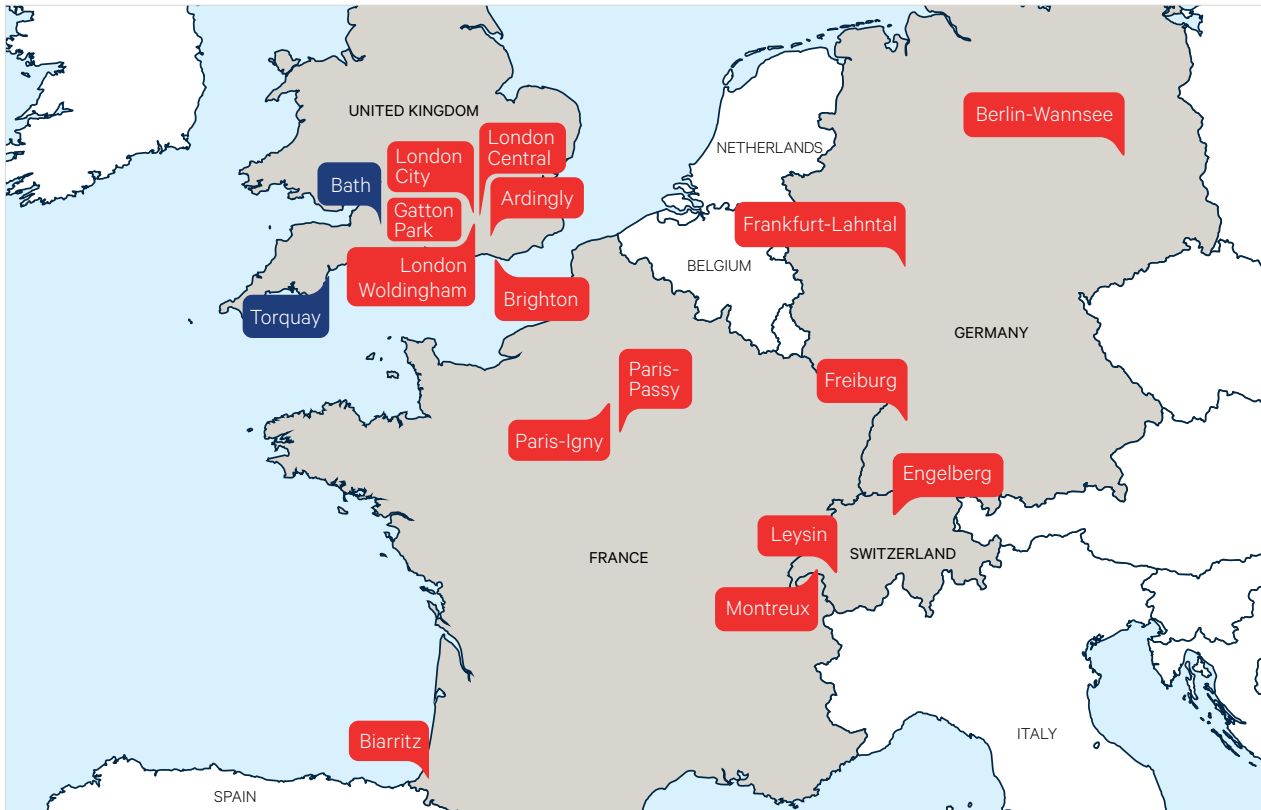

Dates & Destinations

ALPADIA SUMMER CAMP	AGE RANGE		2024 DATES
LEYSIN	8-17	FR / EN	Spring: 31.03-06.04 / 07.04-13.04 / 14.04-20.04 / 21.04-27.04.2024 Summer: 23.06-29.06 / 30.06-06.07 / 07.07-13.07 / 14.07-20.07 / 21.07-27.07 / 28.07-03.08 / 04.08-10.08.2024 Fall: 29.09-05.10 / 06.10-11.10 / 13.10-19.10 / 20.10-26.10.2024
MONTREUX-RIVIERA	13-17	FR	30.06-06.07 / 07.07-13.07 / 14.07-20.07 / 21.07-27.07 / 28.07-03.08.2024
ENGELBERG	10-17	DE / EN	30.06-06.07 / 07.07-13.07 / 14.07-20.07 / 21.07-27.07 / 28.07-03.08.2024
PARIS-IGNY (groups only)	13-17	FR	Due to the 2024 Olympic Games in Paris, we will not be hosting any summer camps in the city this year.
PARIS-PASSY	13-17	FR / EN	Due to the 2024 Olympic Games in Paris, we will not be hosting any summer camps in the city this year.
BIARRITZ	13-17	FR	23.06-29.06 / 30.06-06.07 / 07.07-13.07 / 14.07-20.07 / 21.07-27.07 / 28.07-03.08 / 04.08-10.08.2024
BERLIN-WANNSEE	13-17	DE	23.06-29.06 / 30.06-06.07 / 07.07-13.07 / 14.07-20.07 / 21.07-27.07 / 28.07-03.08 / 04.08-10.08.2024
FREIBURG	13-17	DE	23.06-29.06 / 30.06-06.07 / 07.07-13.07 / 14.07-20.07 / 21.07-27.07 / 28.07-03.08 / 04.08-10.08.2024
FRANKFURT-LAHTAL	10-17	DE / EN	23.06-29.06 / 30.06-06.07 / 07.07-13.07 / 14.07-20.07 / 21.07-27.07 / 28.07-03.08 / 04.08-10.08.2024
LONDON-CENTRAL	14-17	EN	30.06-06.07 / 07.07-13.07 / 14.07-20.07 / 21.07-27.07 / 28.07-03.08 / 04.08-10.08.2024
LONDON-CITY	14-17	EN	30.06-06.07 / 07.07-13.07 / 14.07-20.07 / 21.07-27.07 / 28.07-03.08 / 04.08-10.08.2024
LONDON-WOLDINGHAM	10-17	EN	07.07-13.07 / 14.07-20.07 / 21.07-27.07 / 28.07-03.08 / 04.08-10.08.2024
BRIGHTON	10-17	EN	30.06-06.07 / 07.07-13.07 / 14.07-20.07 / 21.07-27.07 / 28.07-03.08 / 04.08-10.08.2024
ARDINGLY	10-17	EN	30.06-06.07 / 07.07-13.07 / 14.07-20.07 / 21.07-27.07 / 28.07-03.08 / 04.08-10.08.2024
GATTON PARK	10-17	EN	07.07-13.07 / 14.07-20.07 / 21.07-27.07 / 28.07-03.08.2024