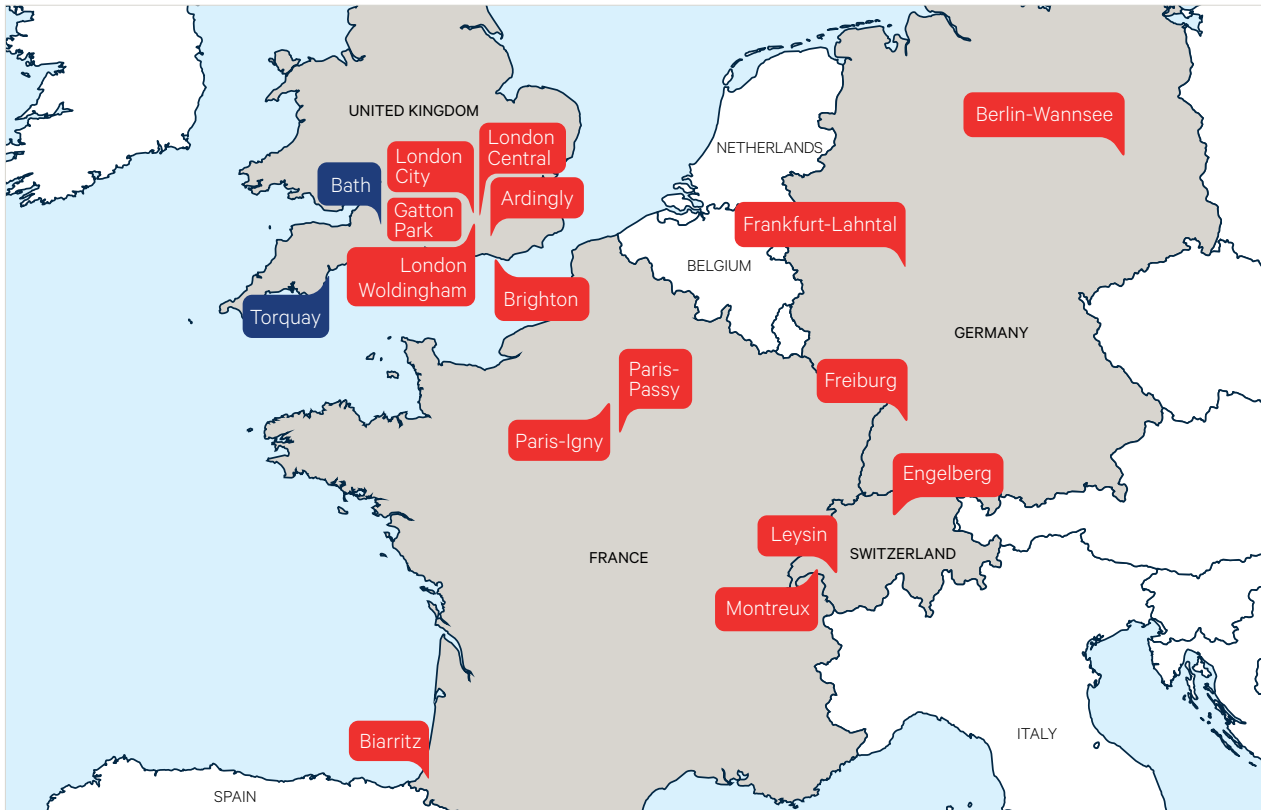

 +39 02-94751194

 +48 223 988 072

 +81 345 895 399

 +55 213 958 08 76

 +86 19816218990

Dates & Destinations

ALPADIA SUMMER CAMP	AGE RANGE		2024 DATES
LEYSIN	8-17	FR / EN	Spring: 31.03-06.04 / 07.04-13.04 / 14.04-20.04 / 21.04-27.04.2024 Summer: 23.06-29.06 / 30.06-06.07 / 07.07-13.07 / 14.07-20.07 / 21.07-27.07 / 28.07-03.08 / 04.08-10.08.2024 Fall: 29.09-05.10 / 06.10-11.10 / 13.10-19.10 / 20.10-26.10.2024
MONTEUX-RIVIERA	13-17	FR	30.06-06.07 / 07.07-13.07 / 14.07-20.07 / 21.07-27.07 / 28.07-03.08.2024
ENGELBERG	10-17	DE / EN	30.06-06.07 / 07.07-13.07 / 14.07-20.07 / 21.07-27.07 / 28.07-03.08.2024
PARIS-IGNY (groups only)	13-17	FR	Due to the 2024 Olympic Games in Paris, we will not be hosting any summer camps in the city this year.
PARIS-PASSY	13-17	FR / EN	Due to the 2024 Olympic Games in Paris, we will not be hosting any summer camps in the city this year.
BIARRITZ	13-17	FR	23.06-29.06 / 30.06-06.07 / 07.07-13.07 / 14.07-20.07 / 21.07-27.07 / 28.07-03.08 / 04.08-10.08.2024
BERLIN-WANNSEE	13-17	DE	23.06-29.06 / 30.06-06.07 / 07.07-13.07 / 14.07-20.07 / 21.07-27.07 / 28.07-03.08 / 04.08-10.08.2024
FREIBURG	13-17	DE	23.06-29.06 / 30.06-06.07 / 07.07-13.07 / 14.07-20.07 / 21.07-27.07 / 28.07-03.08 / 04.08-10.08.2024
FRANKFURT-LAHTAL	10-17	DE / EN	23.06-29.06 / 30.06-06.07 / 07.07-13.07 / 14.07-20.07 / 21.07-27.07 / 28.07-03.08 / 04.08-10.08.2024
LONDON-CENTRAL	14-17	EN	30.06-06.07 / 07.07-13.07 / 14.07-20.07 / 21.07-27.07 / 28.07-03.08 / 04.08-10.08.2024
LONDON-CITY	14-17	EN	30.06-06.07 / 07.07-13.07 / 14.07-20.07 / 21.07-27.07 / 28.07-03.08 / 04.08-10.08.2024
LONDON-WOLDINGHAM	10-17	EN	07.07-13.07 / 14.07-20.07 / 21.07-27.07 / 28.07-03.08 / 04.08-10.08.2024
BRIGHTON	10-17	EN	30.06-06.07 / 07.07-13.07 / 14.07-20.07 / 21.07-27.07 / 28.07-03.08 / 04.08-10.08.2024
ARDINGLY	10-17	EN	30.06-06.07 / 07.07-13.07 / 14.07-20.07 / 21.07-27.07 / 28.07-03.08 / 04.08-10.08.2024
GATTON PARK	10-17	EN	07.07-13.07 / 14.07-20.07 / 21.07-27.07 / 28.07-03.08.2024