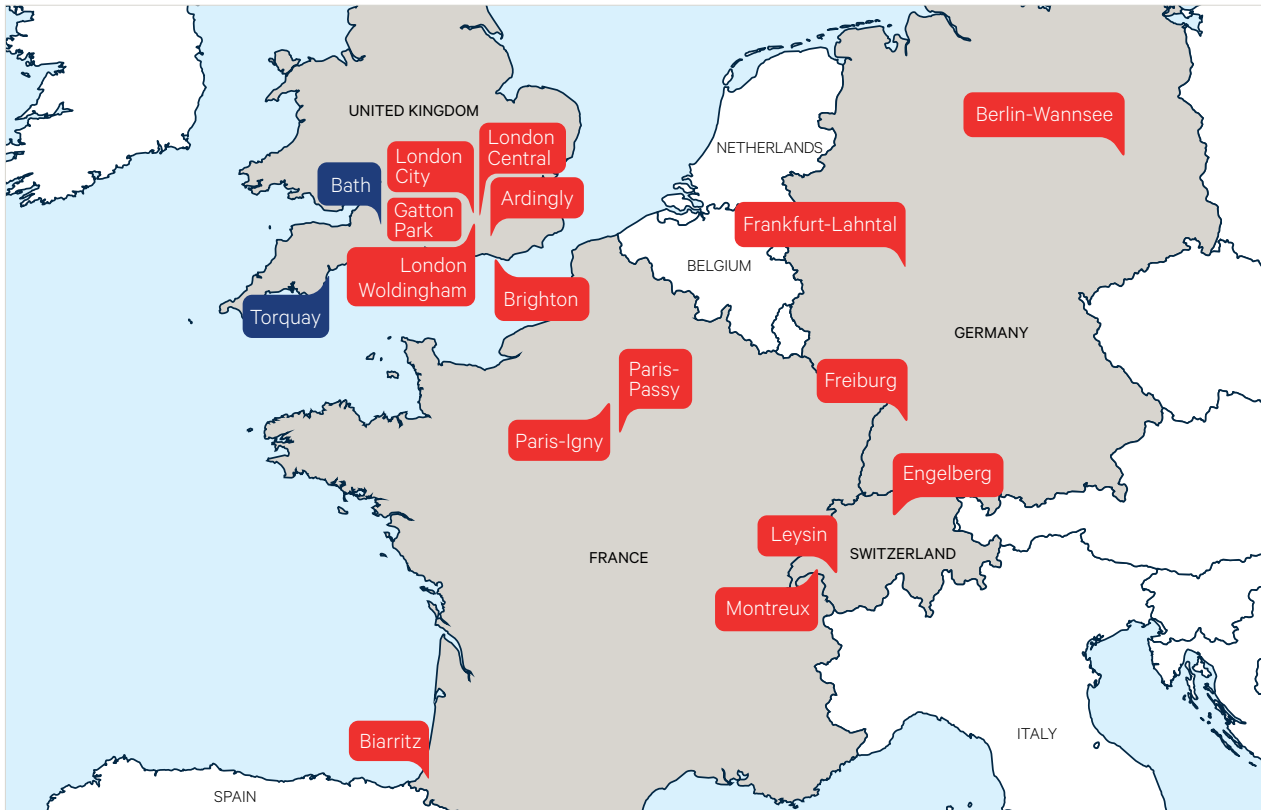

# Dates & Destinations

| ALPADIA SUMMER CAMP      | AGE RANGE |         | 2024 DATES  |
|--------------------------|-----------|---------|---|
| LEYSIN                   | 8-17      | FR / EN | <b>Spring:</b> 31.03-06.04 / 07.04-13.04 / 14.04-20.04 / 21.04-27.04.2024<br><b>Summer:</b> 23.06-29.06 / 30.06-06.07 / 07.07-13.07 / 14.07-20.07 / 21.07-27.07 / 28.07-03.08 / 04.08-10.08.2024<br><b>Fall:</b> 29.09-05.10 / 06.10-11.10 / 13.10-19.10 / 20.10-26.10.2024 |
| MONTREUX-RIVIERA         | 13-17     | FR      | 30.06-06.07 / 07.07-13.07 / 14.07-20.07 / 21.07-27.07 / 28.07-03.08.2024  |
| ENGELBERG                | 10-17     | DE / EN | 30.06-06.07 / 07.07-13.07 / 14.07-20.07 / 21.07-27.07 / 28.07-03.08.2024  |
| PARIS-IGNY (groups only) | 13-17     | FR      | Due to the 2024 Olympic Games in Paris, we will not be hosting any summer camps in the city this year.  |
| PARIS-PASSY              | 13-17     | FR / EN | Due to the 2024 Olympic Games in Paris, we will not be hosting any summer camps in the city this year.  |
| BIARRITZ                 | 13-17     | FR      | 23.06-29.06 / 30.06-06.07 / 07.07-13.07 / 14.07-20.07 / 21.07-27.07 / 28.07-03.08 / 04.08-10.08.2024  |
| BERLIN-WANNSEE           | 13-17     | DE      | 23.06-29.06 / 30.06-06.07 / 07.07-13.07 / 14.07-20.07 / 21.07-27.07 / 28.07-03.08 / 04.08-10.08.2024  |
| FREIBURG                 | 13-17     | DE      | 23.06-29.06 / 30.06-06.07 / 07.07-13.07 / 14.07-20.07 / 21.07-27.07 / 28.07-03.08 / 04.08-10.08.2024  |
| FRANKFURT-LAHTAL         | 10-17     | DE / EN | 23.06-29.06 / 30.06-06.07 / 07.07-13.07 / 14.07-20.07 / 21.07-27.07 / 28.07-03.08 / 04.08-10.08.2024  |
| LONDON-CENTRAL           | 14-17     | EN      | 30.06-06.07 / 07.07-13.07 / 14.07-20.07 / 21.07-27.07 / 28.07-03.08 / 04.08-10.08.2024  |
| LONDON-CITY              | 14-17     | EN      | 30.06-06.07 / 07.07-13.07 / 14.07-20.07 / 21.07-27.07 / 28.07-03.08 / 04.08-10.08.2024  |
| LONDON-WOLDINGHAM        | 10-17     | EN      | 07.07-13.07 / 14.07-20.07 / 21.07-27.07 / 28.07-03.08 / 04.08-10.08.2024  |
| BRIGHTON                 | 10-17     | EN      | 30.06-06.07 / 07.07-13.07 / 14.07-20.07 / 21.07-27.07 / 28.07-03.08 / 04.08-10.08.2024  |
| ARDINGLY                 | 10-17     | EN      | 30.06-06.07 / 07.07-13.07 / 14.07-20.07 / 21.07-27.07 / 28.07-03.08 / 04.08-10.08.2024  |
| GATTON PARK              | 10-17     | EN      | 07.07-13.07 / 14.07-20.07 / 21.07-27.07 / 28.07-03.08.2024  |