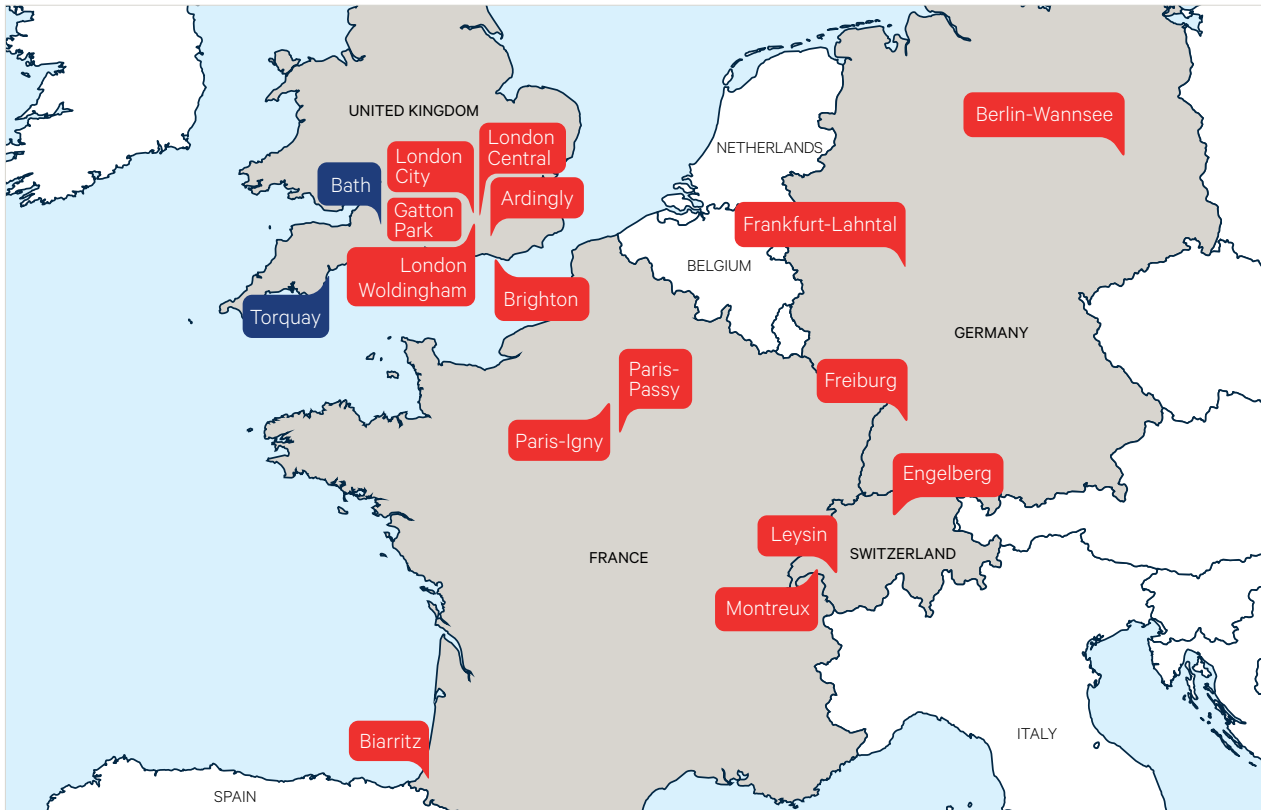

# Dates & Destinations

ALPADIA SUMMER CAMP	AGE RANGE		2024 DATES
LEYSIN	8-17	FR / EN	<b>Spring:</b> 31.03-06.04 / 07.04-13.04 / 14.04-20.04 / 21.04-27.04.2024 <b>Summer:</b> 23.06-29.06 / 30.06-06.07 / 07.07-13.07 / 14.07-20.07 / 21.07-27.07 / 28.07-03.08 / 04.08-10.08.2024 <b>Fall:</b> 29.09-05.10 / 06.10-11.10 / 13.10-19.10 / 20.10-26.10.2024
MONTREUX-RIVIERA	13-17	FR	30.06-06.07 / 07.07-13.07 / 14.07-20.07 / 21.07-27.07 / 28.07-03.08.2024
ENGELBERG	10-17	DE / EN	30.06-06.07 / 07.07-13.07 / 14.07-20.07 / 21.07-27.07 / 28.07-03.08.2024
PARIS-IGNY (groups only)	13-17	FR	Due to the 2024 Olympic Games in Paris, we will not be hosting any summer camps in the city this year.
PARIS-PASSY	13-17	FR / EN	Due to the 2024 Olympic Games in Paris, we will not be hosting any summer camps in the city this year.
BIARRITZ	13-17	FR	23.06-29.06 / 30.06-06.07 / 07.07-13.07 / 14.07-20.07 / 21.07-27.07 / 28.07-03.08 / 04.08-10.08.2024
BERLIN-WANNSEE	13-17	DE	23.06-29.06 / 30.06-06.07 / 07.07-13.07 / 14.07-20.07 / 21.07-27.07 / 28.07-03.08 / 04.08-10.08.2024
FREIBURG	13-17	DE	23.06-29.06 / 30.06-06.07 / 07.07-13.07 / 14.07-20.07 / 21.07-27.07 / 28.07-03.08 / 04.08-10.08.2024
FRANKFURT-LAHTAL	10-17	DE / EN	23.06-29.06 / 30.06-06.07 / 07.07-13.07 / 14.07-20.07 / 21.07-27.07 / 28.07-03.08 / 04.08-10.08.2024
LONDON-CENTRAL	14-17	EN	30.06-06.07 / 07.07-13.07 / 14.07-20.07 / 21.07-27.07 / 28.07-03.08 / 04.08-10.08.2024
LONDON-CITY	14-17	EN	30.06-06.07 / 07.07-13.07 / 14.07-20.07 / 21.07-27.07 / 28.07-03.08 / 04.08-10.08.2024
LONDON-WOLDINGHAM	10-17	EN	07.07-13.07 / 14.07-20.07 / 21.07-27.07 / 28.07-03.08 / 04.08-10.08.2024
BRIGHTON	10-17	EN	30.06-06.07 / 07.07-13.07 / 14.07-20.07 / 21.07-27.07 / 28.07-03.08 / 04.08-10.08.2024
ARDINGLY	10-17	EN	30.06-06.07 / 07.07-13.07 / 14.07-20.07 / 21.07-27.07 / 28.07-03.08 / 04.08-10.08.2024
GATTON PARK	10-17	EN	07.07-13.07 / 14.07-20.07 / 21.07-27.07 / 28.07-03.08.2024