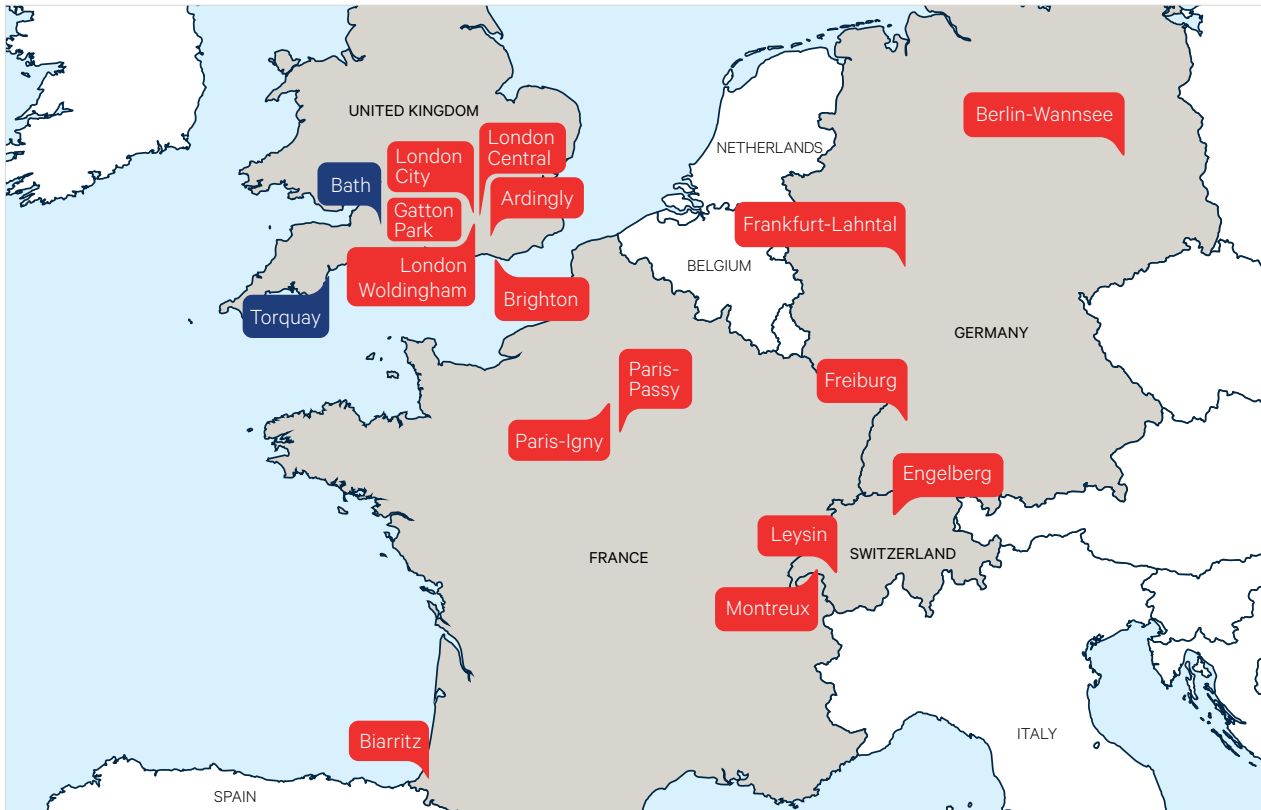

 +48 223 988 072

 +81 345 895 399

 +55 213 958 08 76

 +86 19816218990

Dates & Destinations

ALPADIA SUMMER CAMP	AGE RANGE		2024 DATES
LEYSIN	8-17	FR / EN	Spring: 31.03-06.04 / 07.04-13.04 / 14.04-20.04 / 21.04-27.04.2024 Summer: 23.06-29.06 / 30.06-06.07 / 07.07-13.07 / 14.07-20.07 / 21.07-27.07 / 28.07-03.08 / 04.08-10.08.2024 Fall: 29.09-05.10 / 06.10-11.10 / 13.10-19.10 / 20.10-26.10.2024
MONTREUX-RIVIERA	13-17	FR	30.06-06.07 / 07.07-13.07 / 14.07-20.07 / 21.07-27.07 / 28.07-03.08.2024
ENGELBERG	10-17	DE / EN	30.06-06.07 / 07.07-13.07 / 14.07-20.07 / 21.07-27.07 / 28.07-03.08.2024
PARIS-IGNY (groups only)	13-17	FR	Due to the 2024 Olympic Games in Paris, we will not be hosting any summer camps in the city this year.
PARIS-PASSY	13-17	FR / EN	Due to the 2024 Olympic Games in Paris, we will not be hosting any summer camps in the city this year.
BIARRITZ	13-17	FR	23.06-29.06 / 30.06-06.07 / 07.07-13.07 / 14.07-20.07 / 21.07-27.07 / 28.07-03.08 / 04.08-10.08.2024
BERLIN-WANNSEE	13-17	DE	23.06-29.06 / 30.06-06.07 / 07.07-13.07 / 14.07-20.07 / 21.07-27.07 / 28.07-03.08 / 04.08-10.08.2024
FREIBURG	13-17	DE	23.06-29.06 / 30.06-06.07 / 07.07-13.07 / 14.07-20.07 / 21.07-27.07 / 28.07-03.08 / 04.08-10.08.2024
FRANKFURT-LAHNTAL	10-17	DE / EN	23.06-29.06 / 30.06-06.07 / 07.07-13.07 / 14.07-20.07 / 21.07-27.07 / 28.07-03.08 / 04.08-10.08.2024
LONDON-CENTRAL	14-17	EN	30.06-06.07 / 07.07-13.07 / 14.07-20.07 / 21.07-27.07 / 28.07-03.08 / 04.08-10.08.2024
LONDON-CITY	14-17	EN	30.06-06.07 / 07.07-13.07 / 14.07-20.07 / 21.07-27.07 / 28.07-03.08 / 04.08-10.08.2024
LONDON-WOLDINGHAM	10-17	EN	07.07-13.07 / 14.07-20.07 / 21.07-27.07 / 28.07-03.08 / 04.08-10.08.2024
BRIGHTON	10-17	EN	30.06-06.07 / 07.07-13.07 / 14.07-20.07 / 21.07-27.07 / 28.07-03.08 / 04.08-10.08.2024
ARDINGLY	10-17	EN	30.06-06.07 / 07.07-13.07 / 14.07-20.07 / 21.07-27.07 / 28.07-03.08 / 04.08-10.08.2024
GATTON PARK	10-17	EN	07.07-13.07 / 14.07-20.07 / 21.07-27.07 / 28.07-03.08.2024