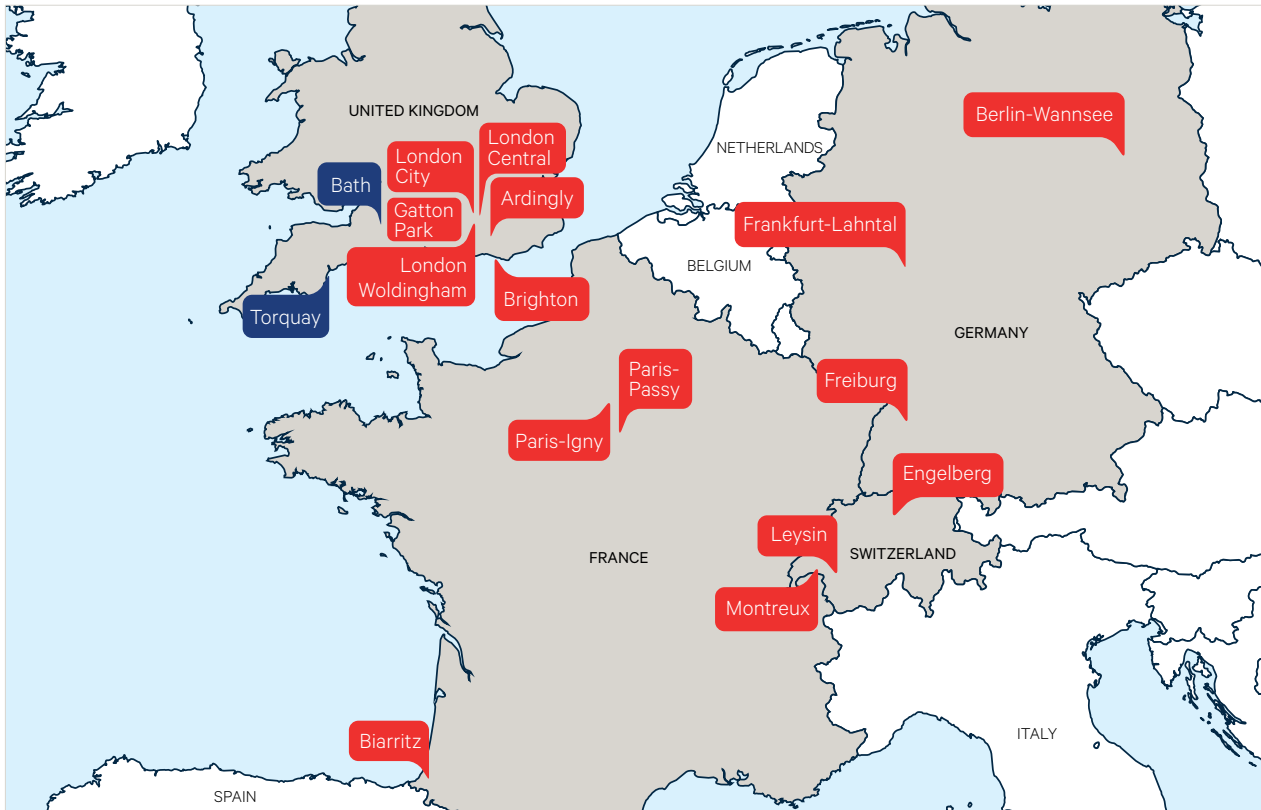

 +48 223 988 072

 +81 345 895 399

 +55 213 958 08 76

 +86 19816218990

Dates & Destinations

ALPADIA SUMMER CAMP	AGE RANGE		2024 DATES
LEYSIN	8-17	FR / EN	Spring: 31.03-06.04 / 07.04-13.04 / 14.04-20.04 / 21.04-27.04.2024 Summer: 23.06-29.06 / 30.06-06.07 / 07.07-13.07 / 14.07-20.07 / 21.07-27.07 / 28.07-03.08 / 04.08-10.08.2024 Fall: 29.09-05.10 / 06.10-11.10 / 13.10-19.10 / 20.10-26.10.2024
MONTEUX-RIVIERA	13-17	FR	30.06-06.07 / 07.07-13.07 / 14.07-20.07 / 21.07-27.07 / 28.07-03.08.2024
ENGELBERG	10-17	DE / EN	30.06-06.07 / 07.07-13.07 / 14.07-20.07 / 21.07-27.07 / 28.07-03.08.2024
PARIS-IGNY (groups only)	13-17	FR	Due to the 2024 Olympic Games in Paris, we will not be hosting any summer camps in the city this year.
PARIS-PASSY	13-17	FR / EN	Due to the 2024 Olympic Games in Paris, we will not be hosting any summer camps in the city this year.
BIARRITZ	13-17	FR	23.06-29.06 / 30.06-06.07 / 07.07-13.07 / 14.07-20.07 / 21.07-27.07 / 28.07-03.08 / 04.08-10.08.2024
BERLIN-WANNSEE	13-17	DE	23.06-29.06 / 30.06-06.07 / 07.07-13.07 / 14.07-20.07 / 21.07-27.07 / 28.07-03.08 / 04.08-10.08.2024
FREIBURG	13-17	DE	23.06-29.06 / 30.06-06.07 / 07.07-13.07 / 14.07-20.07 / 21.07-27.07 / 28.07-03.08 / 04.08-10.08.2024
FRANKFURT-LAHNTAL	10-17	DE / EN	23.06-29.06 / 30.06-06.07 / 07.07-13.07 / 14.07-20.07 / 21.07-27.07 / 28.07-03.08 / 04.08-10.08.2024
LONDON-CENTRAL	14-17	EN	30.06-06.07 / 07.07-13.07 / 14.07-20.07 / 21.07-27.07 / 28.07-03.08 / 04.08-10.08.2024
LONDON-CITY	14-17	EN	30.06-06.07 / 07.07-13.07 / 14.07-20.07 / 21.07-27.07 / 28.07-03.08 / 04.08-10.08.2024
LONDON-WOLDINGHAM	10-17	EN	07.07-13.07 / 14.07-20.07 / 21.07-27.07 / 28.07-03.08 / 04.08-10.08.2024
BRIGHTON	10-17	EN	30.06-06.07 / 07.07-13.07 / 14.07-20.07 / 21.07-27.07 / 28.07-03.08 / 04.08-10.08.2024
ARDINGLY	10-17	EN	30.06-06.07 / 07.07-13.07 / 14.07-20.07 / 21.07-27.07 / 28.07-03.08 / 04.08-10.08.2024
GATTON PARK	10-17	EN	07.07-13.07 / 14.07-20.07 / 21.07-27.07 / 28.07-03.08.2024