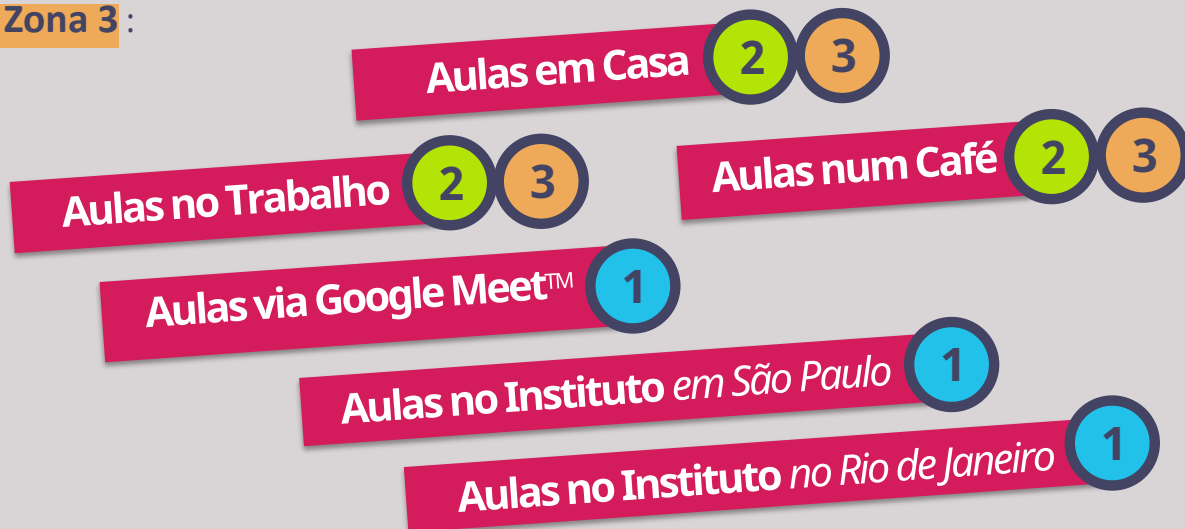

ALEGRIA VIP

AULAS PARTICULARES quando e onde você quiser

Havendo disponibilidade, você pode fazer suas aulas em qualquer uma das opções abaixo. As tarifas vão variar de acordo com a **Zona 1**, **Zona 2** ou **Zona 3**: