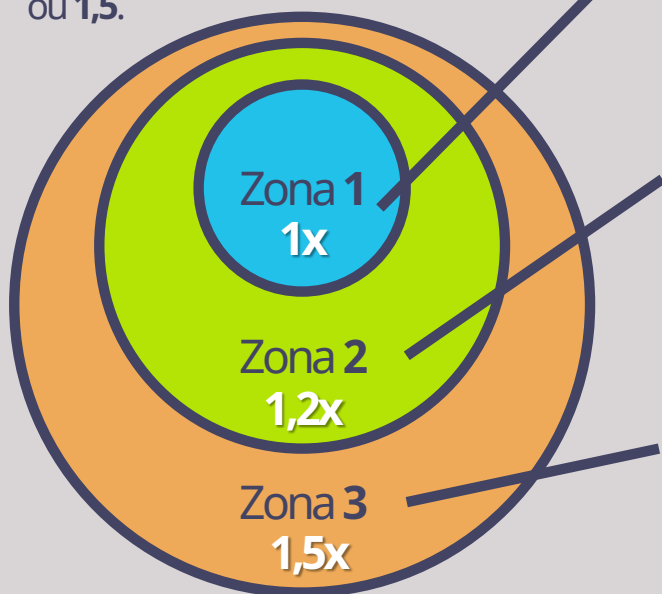

2x R\$1248

à vista

R\$ **47/h**

1x R\$2256/mod.

TAXA DE MATRÍCULA : R\$395 com o material do módulo incluído

7

ALEGRIA VIP

AULAS PARTICULARES quando e onde você quiser

Havendo disponibilidade, você pode fazer suas aulas em qualquer uma das opções abaixo. As tarifas vão variar de acordo com a **Zona 1**, **Zona 2** ou **Zona 3**:

Zonas Geográficas:

Zonas: Valor da hora-aula do pacote selecionado **multiplicado** por **1** ou **1,2** ou **1,5**.