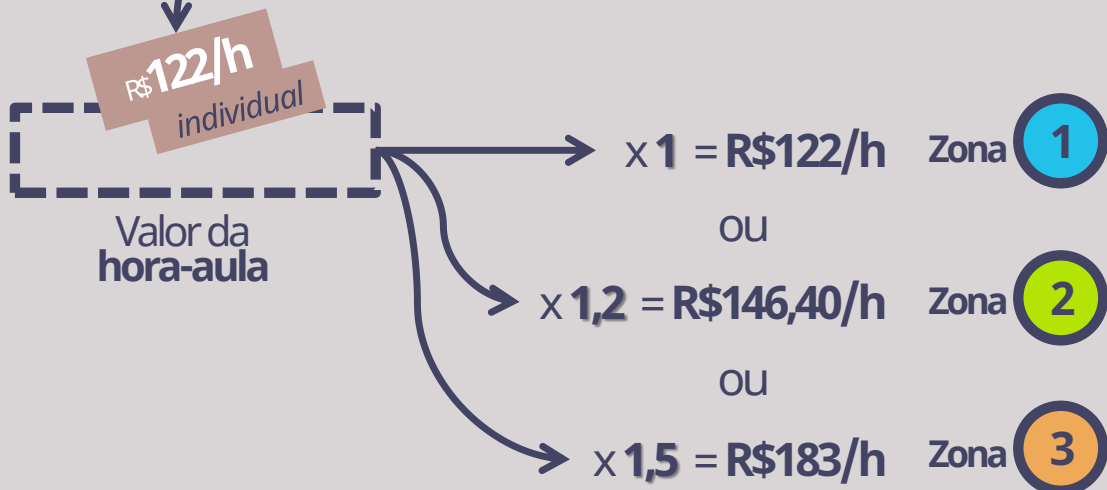

R\$ 48/h

por pessoa

Zonas:

O valor da **hora-aula** do pacote selecionado é **multiplicado** por 1 ou 1,2 ou 1,5

TAXA DE MATRÍCULA :

R\$395 com o material do módulo incluído

TAXA DE CARBONO:

Sessões de apenas 1h têm o acréscimo de **R\$20**.