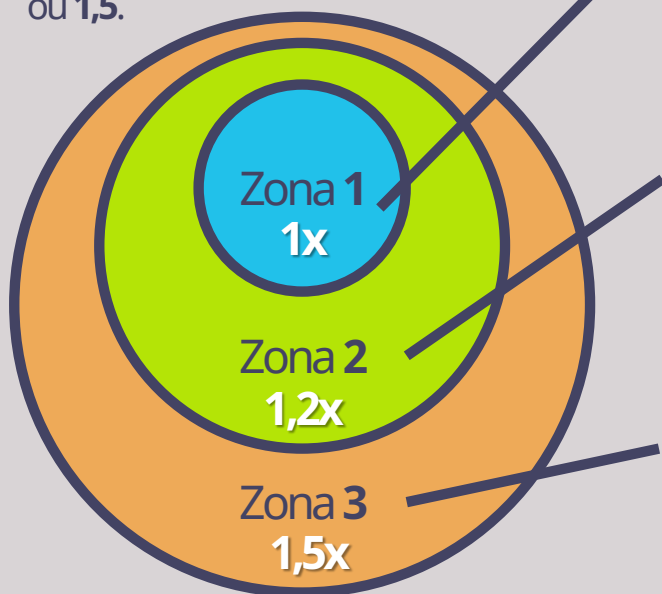

# ALEGRIA VIP

**AULAS PARTICULARES** quando e onde você quiser

Havendo disponibilidade, você pode fazer suas aulas em qualquer uma das opções abaixo. As tarifas vão variar de acordo com a **Zona 1**, **Zona 2** ou **Zona 3**:

## Zonas Geográficas:

**Zonas:** Valor da hora-aula do pacote selecionado multiplicado por 1 ou 1,2 ou 1,5.

**Zona 1:** Aulas DENTRO do instituto ou online

*Exemplo:*  $1 \times \text{R\$}122/\text{h} = \text{R\$}122/\text{h}$