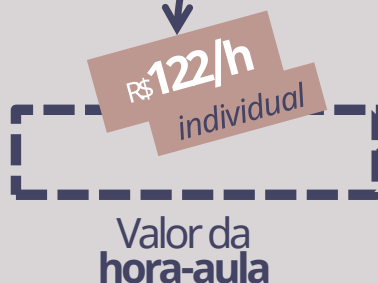

R\$ 122/h

*individual*

Em dupla

R\$ 68/h

*por pessoa*

Em grupo

R\$ 48/h

*por pessoa*

## Zonas:

O valor da **hora-aula** do pacote selecionado é **multiplicado** por 1 ou 1,2 ou 1,5

Valor da hora-aula

x 1 = R\$122/h

Zona 1

OU

x 1,2 = R\$146,40/h

Zona 2