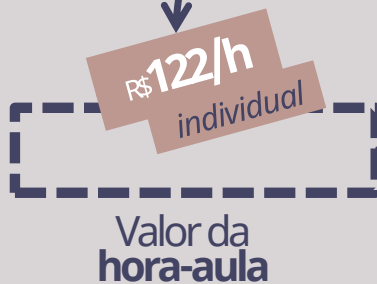

individual

Em dupla

R\$ 68/h

por pessoa

Em grupo

R\$ 48/h

por pessoa

Zonas:

O valor da **hora-aula** do pacote selecionado é **multiplicado** por 1 ou 1,2 ou 1,5

x 1 = R\$122/h Zona 1

OU

x 1,2 = R\$146,40/h Zona 2

OU

x 1,5 = R\$183/h Zona 3

TAXA DE MATRÍCULA :

R\$395 com o material do módulo incluído