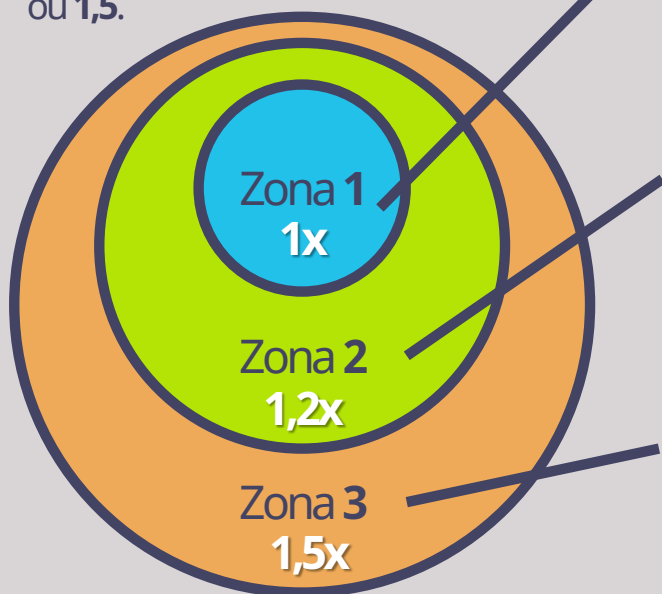

R\$ **47/h**

1x R\$2256/mod.

TAXA DE MATRÍCULA : R\$395 com o material do módulo incluído **7**

ALEGRIA VIP

AULAS PARTICULARES quando e onde você quiser

Havendo disponibilidade, você pode fazer suas aulas em qualquer uma das opções abaixo. As tarifas vão variar de acordo com a **Zona 1**, **Zona 2** ou **Zona 3**:

Zonas Geográficas:

Zonas: Valor da hora-aula do pacote selecionado **multiplicado** por **1** ou **1,2** ou **1,5**.

Zona 1: Aulas **DENTRO** do **instituto** ou **online**

Exemplo: $1 \times \text{R\$122/h} = \text{R\$122/h}$