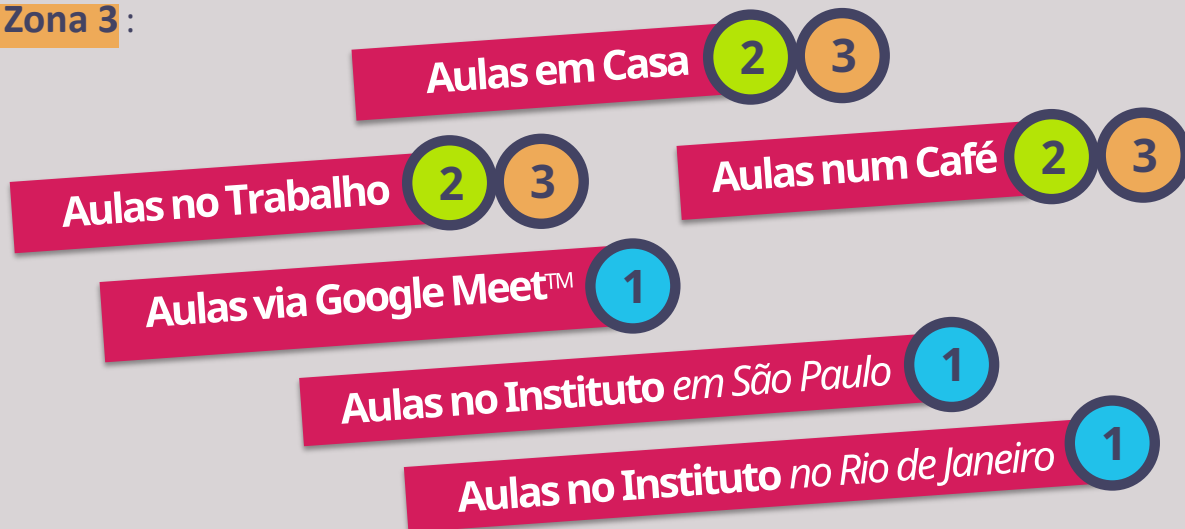

R\$ **47/h**

1x R\$2256/mod.

TAXA DE MATRÍCULA : R\$395 com o material do módulo incluído **7**

ALEGRIA VIP

AULAS PARTICULARES quando e onde você quiser

Havendo disponibilidade, você pode fazer suas aulas em qualquer uma das opções abaixo. As tarifas vão variar de acordo com a **Zona 1**, **Zona 2** ou **Zona 3**: