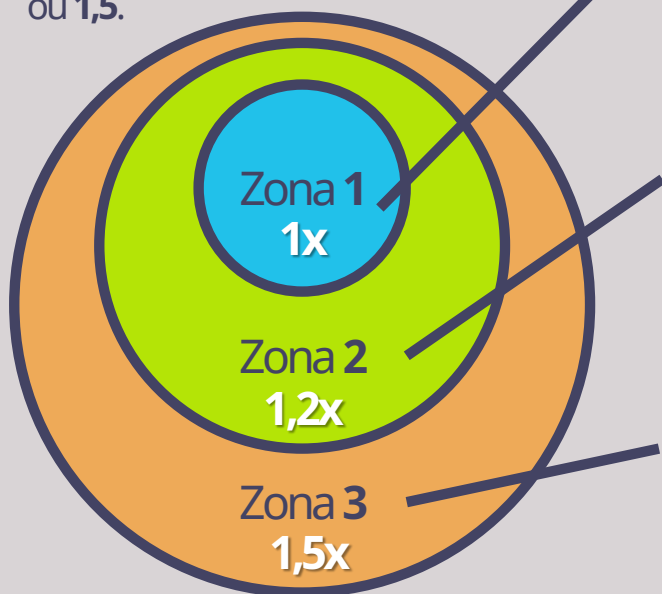

à vista

R\$ **47/h**

1x R\$2256/mod.

TAXA DE MATRÍCULA : R\$395 com o material do módulo incluído **7**

ALEGRIA VIP

AULAS PARTICULARES quando e onde você quiser

Havendo disponibilidade, você pode fazer suas aulas em qualquer uma das opções abaixo. As tarifas vão variar de acordo com a **Zona 1**, **Zona 2** ou **Zona 3**:

Zonas Geográficas:

Zonas: Valor da hora-aula do pacote selecionado multiplicado por 1 ou 1,2 ou 1,5.

Zona 1: Aulas DENTRO do instituto ou online

Exemplo: $1 \times \text{R}\$122/\text{h} = \text{R}\$122/\text{h}$

Zona 2: Locais situados em até 800m de uma estação de metrô

Exemplo: $1,2 \times \text{R}\$122/\text{h} = \text{R}\$146,40/\text{h}$

Zona 3: Locais mais distantes que 800m de uma estação de metrô

Exemplo: $1,5 \times \text{R}\$122/\text{h} = \text{R}\$183/\text{h}$