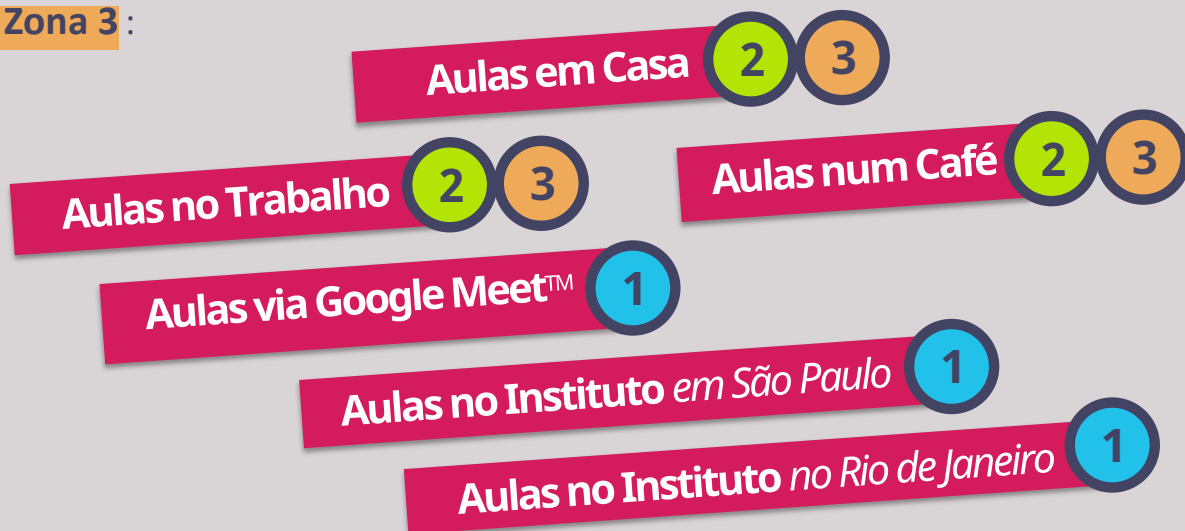

à vista

R\$ **47/h**

1x R\$2256/mod.

TAXA DE MATRÍCULA : R\$395 com o material do módulo incluído **7**

ALEGRIA VIP

AULAS PARTICULARES quando e onde você quiser

Havendo disponibilidade, você pode fazer suas aulas em qualquer uma das opções abaixo. As tarifas vão variar de acordo com a **Zona 1**, **Zona 2** ou **Zona 3**: