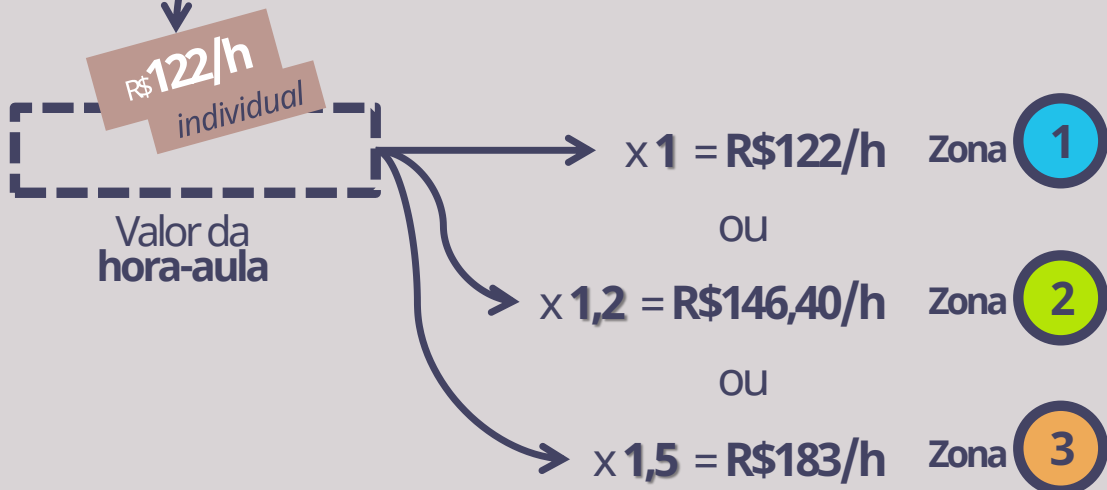

individual

Em dupla

R\$ 68/h

por pessoa

Em grupo

R\$ 48/h

por pessoa

Zonas:

O valor da **hora-aula** do pacote selecionado é **multiplicado** por 1 ou 1,2 ou 1,5

TAXA DE MATRÍCULA :

R\$395 com o material do módulo incluído

TAXA DE CARBONO:

Sessões de apenas 1h têm o acréscimo de R\$20.