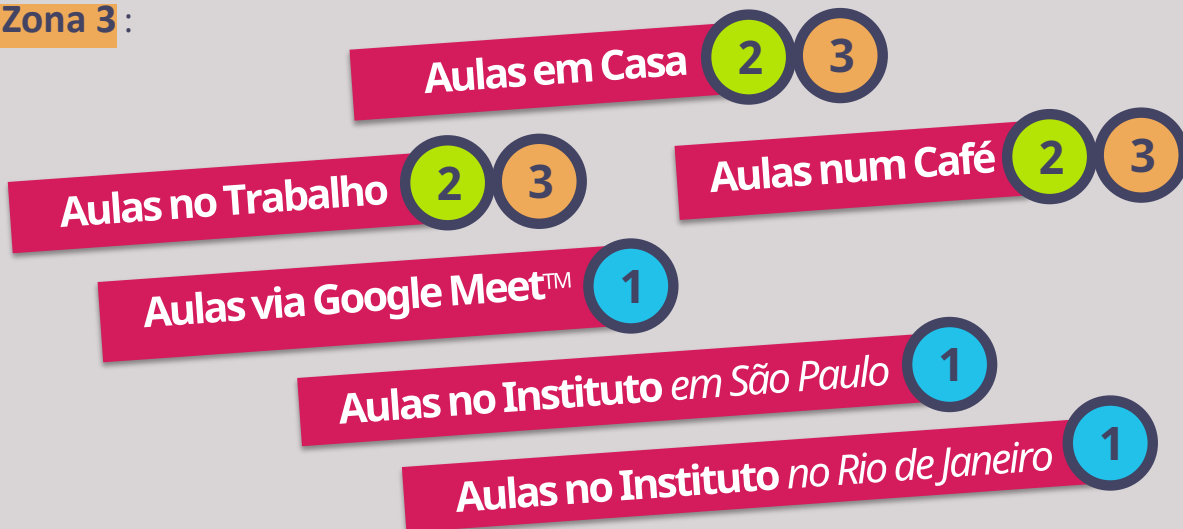

TAXA DE MATRÍCULA : R\$395 com o material do módulo incluído **7**

ALEGRIA VIP

AULAS PARTICULARES quando e onde você quiser

Havendo disponibilidade, você pode fazer suas aulas em qualquer uma das opções abaixo. As tarifas vão variar de acordo com a **Zona 1**, **Zona 2** ou **Zona 3**: