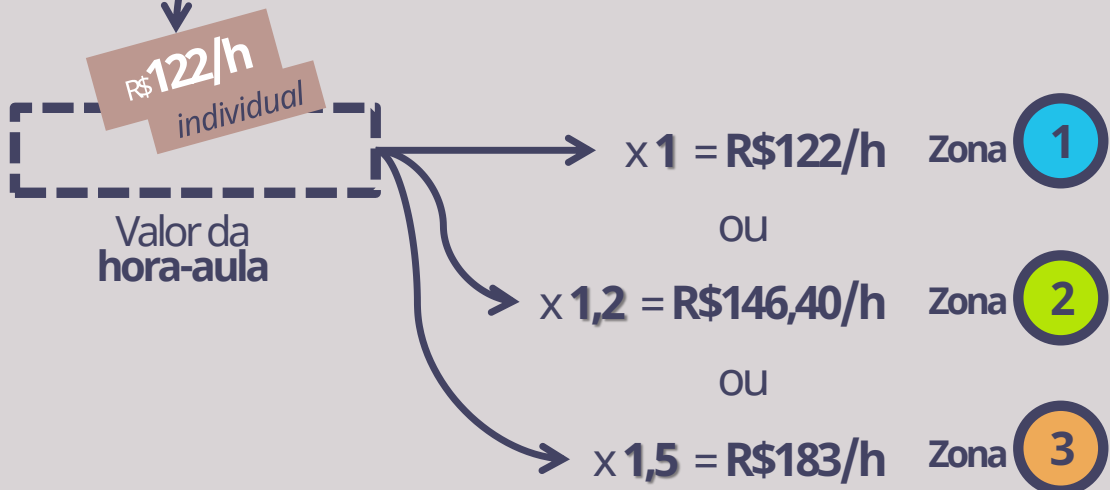

por pessoa

Zonas:

O valor da **hora-aula** do pacote selecionado é **multiplicado** por 1 ou 1,2 ou 1,5

TAXA DE MATRÍCULA :

R\$395 com o material do módulo incluído

TAXA DE CARBONO:

Sessões de apenas 1h têm o acréscimo de **R\$20**.