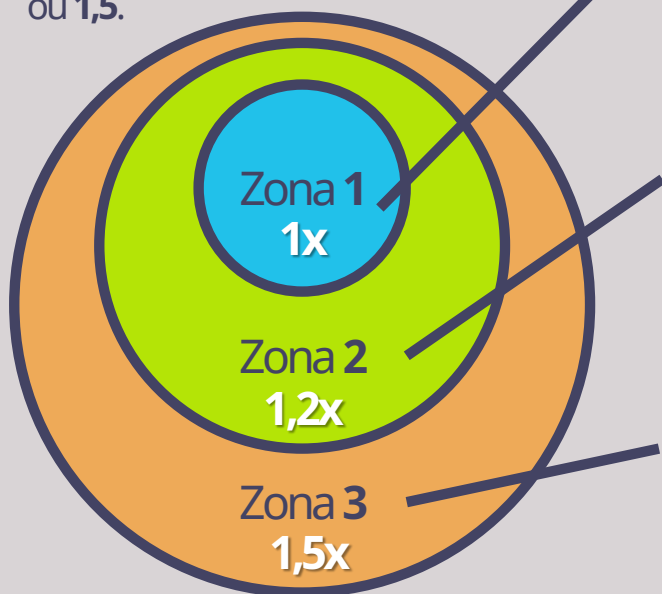

TAXA DE MATRÍCULA : R\$395 com o material do módulo incluído **7**

ALEGRIA VIP

AULAS PARTICULARES quando e onde você quiser

Havendo disponibilidade, você pode fazer suas aulas em qualquer uma das opções abaixo. As tarifas vão variar de acordo com a **Zona 1**, **Zona 2** ou **Zona 3**:

Zonas Geográficas:

Zonas: Valor da hora-aula do pacote selecionado **multiplicado** por **1** ou **1,2** ou **1,5**.

Zona 1: Aulas DENTRO do **instituto** ou **online**

Exemplo: $1 \times \text{R}\$122/\text{h} = \text{R}\$122/\text{h}$