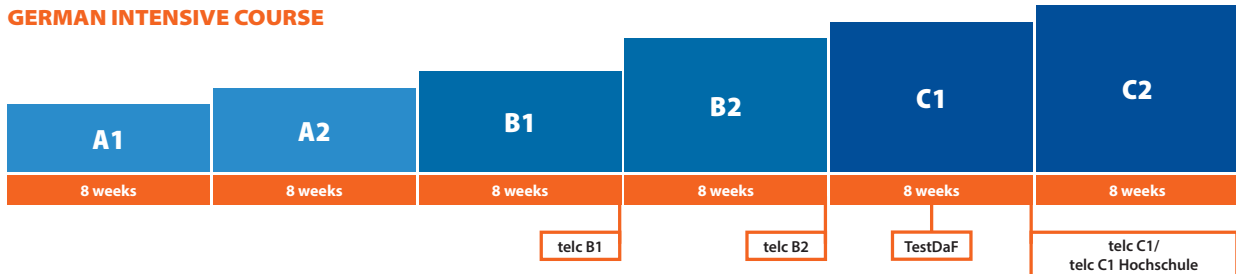

TRANSFERS & INSURANCE

AIRPORT TRANSFER		
Carl Duisberg Center	Airport	one way, per person
Berlin	all airports in Berlin	90 €
Cologne	Cologne/Bonn Duesseldorf	90 € 190 €
Marburg	Frankfurt am Main	220 €
Munich	Munich	150 €
Radolfzell	Zurich/Switzerland Friedrichshafen Stuttgart	180 € 170 € 320 €
INSURANCE AND BLOCKED ACCOUNT SERVICE		
Upon request		

ACCOMMODATION AND ADDITIONAL SERVICES

ACCOMMODATION (PER WEEK)					
Host Family/Shared Apartment	BERLIN	COLOGNE	MARBURG	MUNICH	RADOLFZELL
Single room without board	225 €	215 €	190 €	225 €	165 €
Single room with breakfast	262 €	250 €	235 €	262 €	200 €
Single room with half board	315 €	300 €	–	315 €	250 €
From 12 weeks: Single room without board	185 €	180 €	150 €	–	–
Single room with breakfast	222 €	215 €	185 €	–	–
Single room half board	285 €	265 €	–	–	–
Residence (per week)					
Single room without board	300 €	–	–	350 €	155 €
Twin room without board	–	–	–	–	125 €
From 12 weeks: Single room without board	–	250 €	–	–	–
Apartment (per week)					
Single apartment without board	350 €	300 €	300 €	400 €	325 €
High season surcharge for all accommodation types (30.06.–31.08.2024) only for bookings with a duration off 1–11 weeks.					30 €

OUR COURSE SYSTEM FOR ONSITE COURSES

GERMAN INTENSIVE COURSE