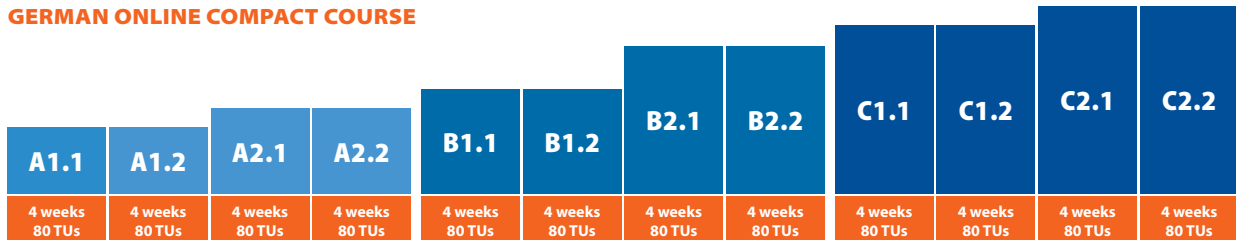

OUR COURSE SYSTEM

GERMAN ONLINE COMPACT COURSE