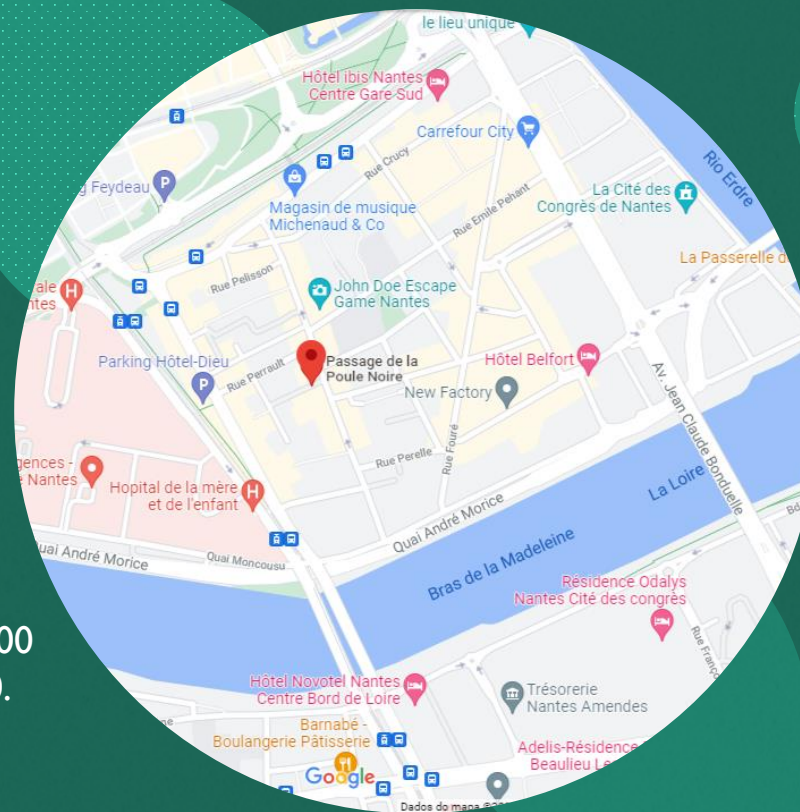

Où sommes-nous ?

Passage de la Poule noire – 44 000 NANTES

Accès tramway : Ligne 2 ou 3, arrêts Hôtel Dieu ou Aimé Delrue

Nous vous accueillons ...

- du lundi au vendredi, de 9h00 à 12h00 et de 13h00 à 16h00.

!! Le mercredi : service administratif fermé ...mais les cours continuent !

Book at worldwide lowest price at:
<https://www.languagecourse.net/school-institut-francophonie-nantes.php3>

+1 646 503 18 10

+44 330 124 03 17

+34 93 220 38 75

+33 1-78416974

+41 225 180 700

+49 221 162 56897

+43 720116182

+31 858880253

+7 4995000466

+46 844 68 36 76

+47 219 30 570

+45 898 83 996

+39 02-94751194

+48 223 988 072

+81 345 895 399

+55 213 958 08 76

+86 19816218990