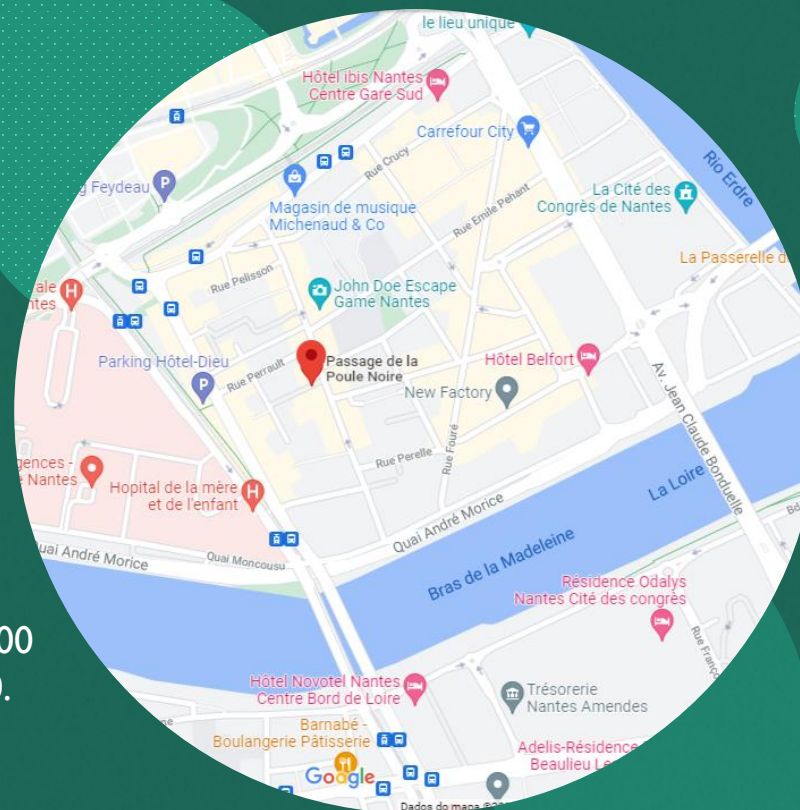

Où sommes-nous ?

Passage de la Poule noire – 44 000 NANTES

Accès tramway : Ligne 2 ou 3, arrêts Hôtel Dieu ou Aimé Delrue

Nous vous accueillons ...

- du lundi au vendredi, de 9h00 à 12h00 et de 13h00 à 16h00.

!! Le mercredi : service administratif fermé ...mais les cours continuent !

Book at worldwide lowest price at:
<https://www.languagecourse.net/school-institut-francophonie-nantes.php3>

+1 646 503 18 10
 +31 858880253

+44 330 124 03 17
 +7 4995000466

+34 93 220 38 75
 +46 844 68 36 76
 +81 345 895 399

+33 1-78416974
 +47 219 30 570
 +55 213 958 08 76

+41 225 180 700
 +45 898 83 996
 +86 19816218990

+49 221 162 56897
 +39 02-94751194

+43 720116182
 +48 223 988 072